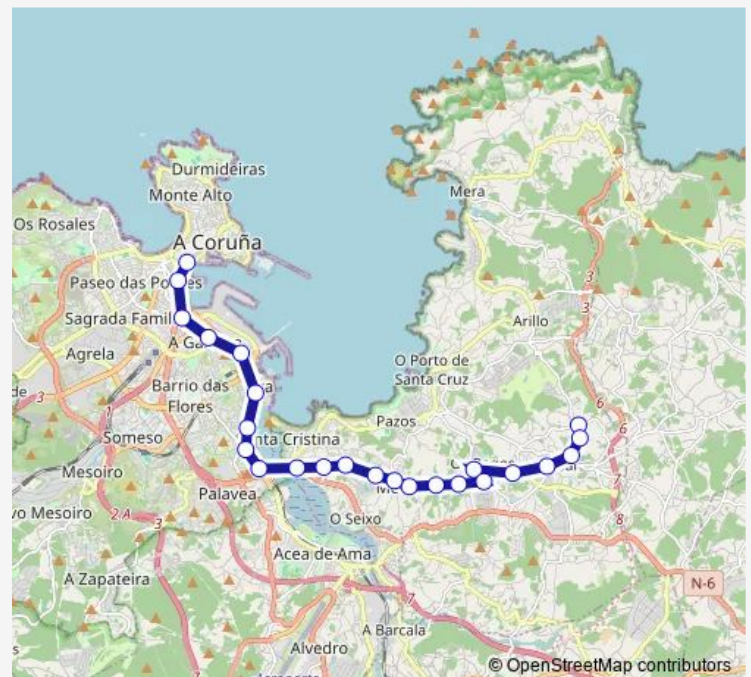

Direction

Pousada 2 — Entrexardíns

24 stops

[Open route schedule](#)

Pousada 2

Rabuñeiro

Pousada 3 Iglesia

Oleiros (Concello)

A Pezoca I

Os Regos

As Pedreiras

As Pedreiras (Residencia)

Lamastelle

Os Limoeiros

Montrove

Rampla

Solana

Lucin

Perillo

Ponte Pasaxe

Xesuitas A Coruña

Materno A Coruña

Chuac

Os Castros

A Gaiteira

Route schedule

Pousada 2 — Entrexardíns

Monday 11:30-19:30

Tuesday 11:30-19:30

Wednesday 11:30-19:30

Thursday 11:30-19:30

Friday 11:30-19:30

Saturday 11:30-19:30

Sunday 11:30-19:30

Route info

Direction: Pousada 2

Stops: 24

Trip Duration: 0 hour 36 min