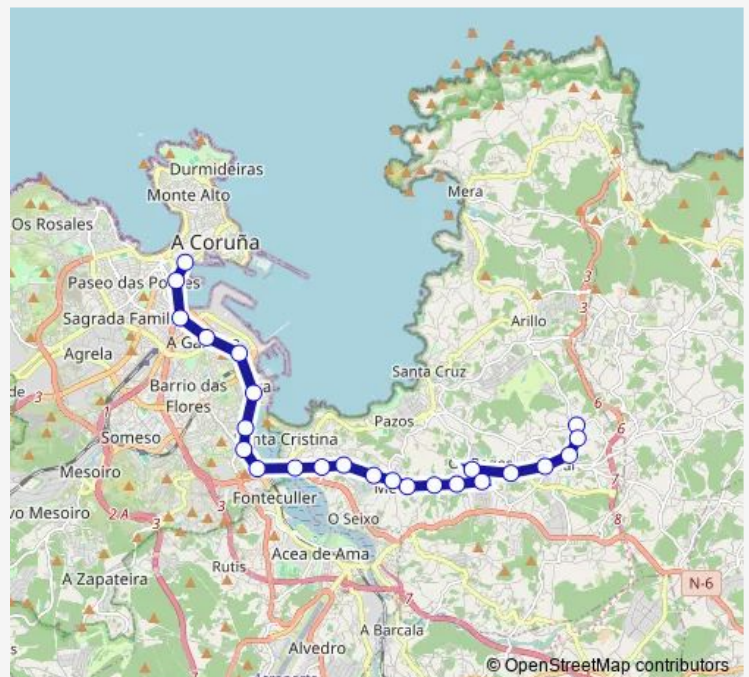

Saturday 11:30-19:30

Sunday 11:30-19:30

Route info

Direction: Pousada 2

Stops: 24

Trip Duration: 0 hour 36 min

■ ALSA - B5 — B5 Entrexardíns-Pousada 2

Costa Palloza

A Coruña/La Coruña E.A.

A Gaiteira

Os Castros

Chuac

Materno A Coruña

Xesuitas A Coruña

Ponte Pasaxe

Perillo