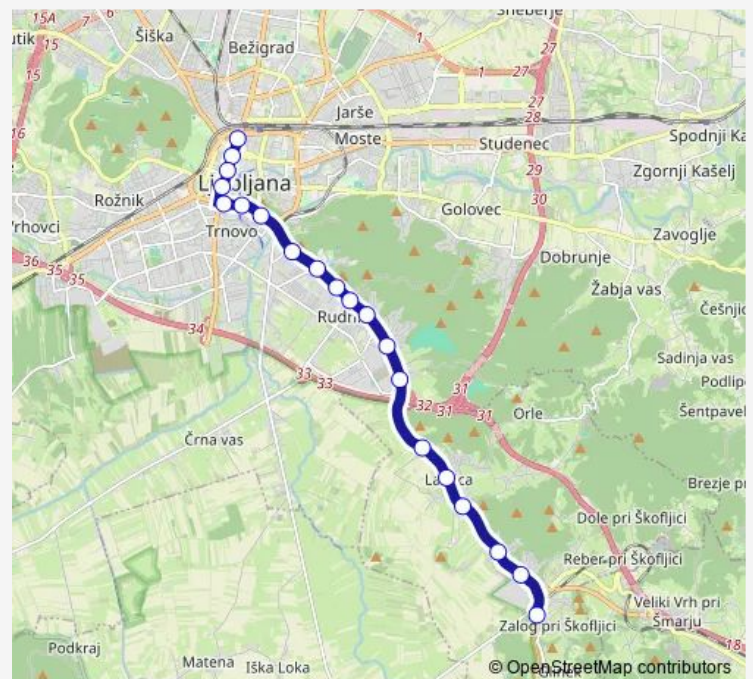

Pošta

Ajdovščina

Gospovetska

Route schedule

Škofljica obrač. — Bavarski dvor

Monday 21:12

Tuesday 21:12

Wednesday 21:12

Thursday 21:12

Friday 21:12

Saturday —

Sunday —

Route info

Direction: Škofljica obrač.

Stops: 22

Trip Duration: 0 hour 25 min

N3b

BusMaps

Direction

Bavarski dvor — Škofljica obrač.

20 stops

[Open route schedule](#)

Bavarski dvor

Ajdovščina