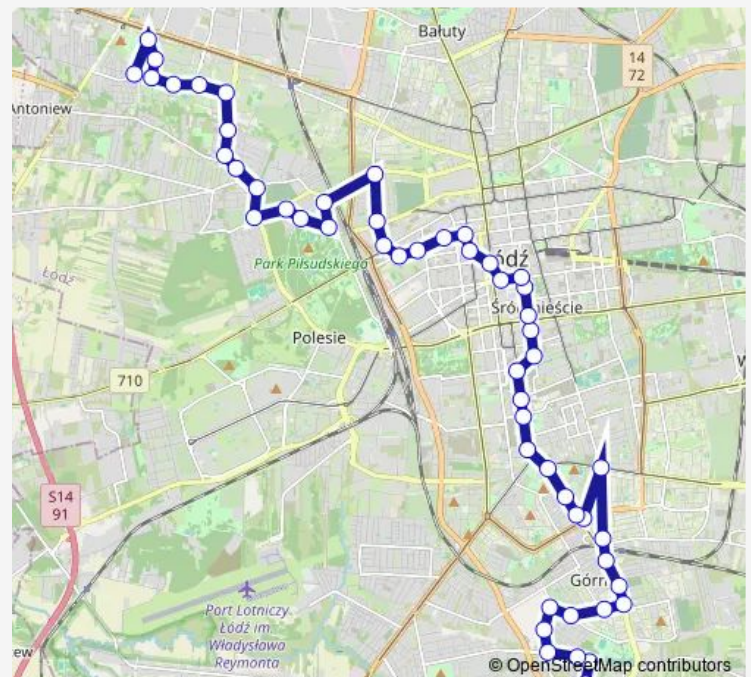

Wednesday 00:56-23:56

Thursday 00:56-23:56

Friday 00:56-23:56

Saturday 00:56-23:56

Sunday 00:56-23:56

Route info

Direction: Teofilów Wici (5332)

Stops: 50

Trip Duration: 1 hour 11 min

N3B

BusMaps

Gdańska - Zielona (0198)

Kościuszki - 6 Sierpnia (0395)

Zamenhofska - Piotrkowska (1422)

Nawrot - Sienkiewicza (1166)

Sienkiewicza - Roosevelta (2314)

Sienkiewicza - Piłsudskiego (1048)

Sienkiewicza - Pogotowie Ratunkowe (1049)

Brzeźna - Piotrkowska (0081)

Piotrkowska - pl. Katedralny (0772)

Piotrkowska - Czerwona (0774)

Piotrkowska - pl. Niepodległości (0776)