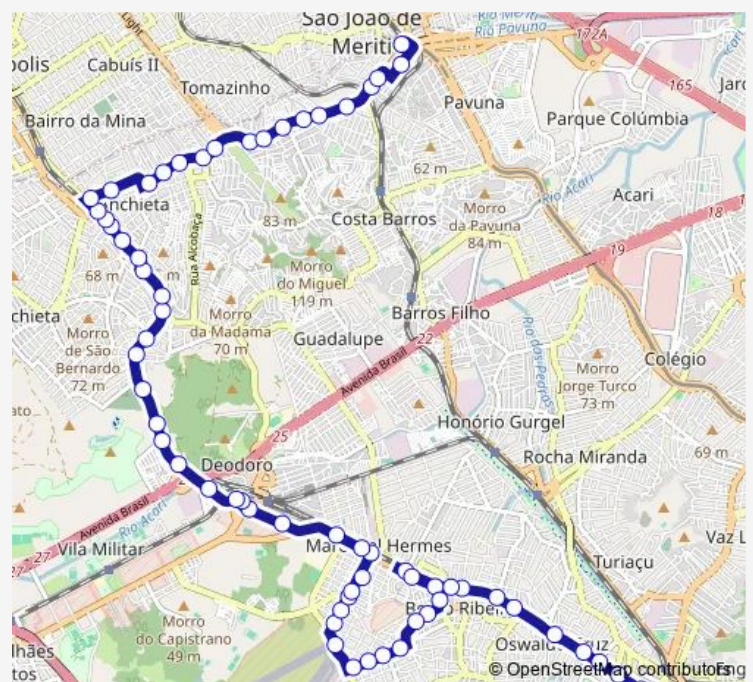

Alexandre Passos

Pereira Pacheco

Jubaí

Comandaí

Route schedule

Terminal Paulo da Portela : Plataforma C — Ponto Final:
Pavuna : Comendador Guerra (Linha 779)

Monday 00:00

Tuesday 00:00

Wednesday 00:00

Thursday 00:00

Friday 00:00

Saturday 00:00

Sunday 00:00

Route info

Direction: Terminal Paulo da Portela : Plataforma C

Stops: 67

Trip Duration: 0 hour 41 min

Sv779 — Metrô Pavuna - Terminal Madureira

Vidal Ramos

Navarro da Costa

Frei Sampaio

Guajuvira

Teatro Armando Gonzaga

Coronel Laurênio Lago

Escola Municipal Santos Dumont

Ponto Final: Marechal Hermes : Estação Marechal Hermes
(sentido Deodoro)

Ponto Final: Marechal Hermes : João Vicente (Linhas para
Zona Oeste)

Xavier Curado

Centro de Manutenção Deodoro - Supervia