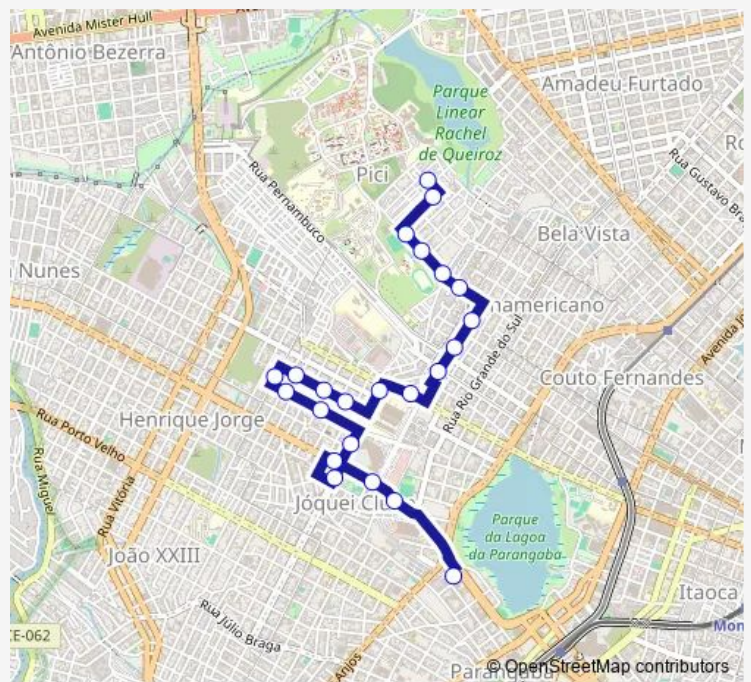

RUA BRI Torres, 286

RUA Renato Viana, 109

RUA Nonoel Lourenço, S/N

RUA Estado DO Rio, 1150

RUA Estado DO Rio, 942

RUA Estado DO Rio, 791

RUA Estado DO Rio, 611 B

RUA Piaui, 1115

RUA Piaui, 1372

RUA Piauí, 1778

RUA Gonçalves Alves Rodrigues, 601

RUA Gonçalves Rodrigues, 375

RUA Goncala A Rodrigues, 247

Route schedule

Praça Terminal Lagoa, Sn — RUA Alvares Maciel, 1035

Monday 05:20-23:10

Tuesday 05:20-23:10

Wednesday 05:20-23:10

Thursday 05:20-23:10

Friday 05:20-23:10

Saturday 05:20-23:10

Sunday 05:20-23:10

Route info

Direction: Praça Terminal Lagoa, Sn

Stops: 22

Trip Duration: 0 hour 24 min

■ 394-Parque Universitários/Lagoa — Parque Universitários/Lagoa

Direction

RUA Alvares Maciel, 1035 — Praça Terminal Lagoa, Sn

23 stops

[Open route schedule](#)

RUA Alvares Maciel, 1035