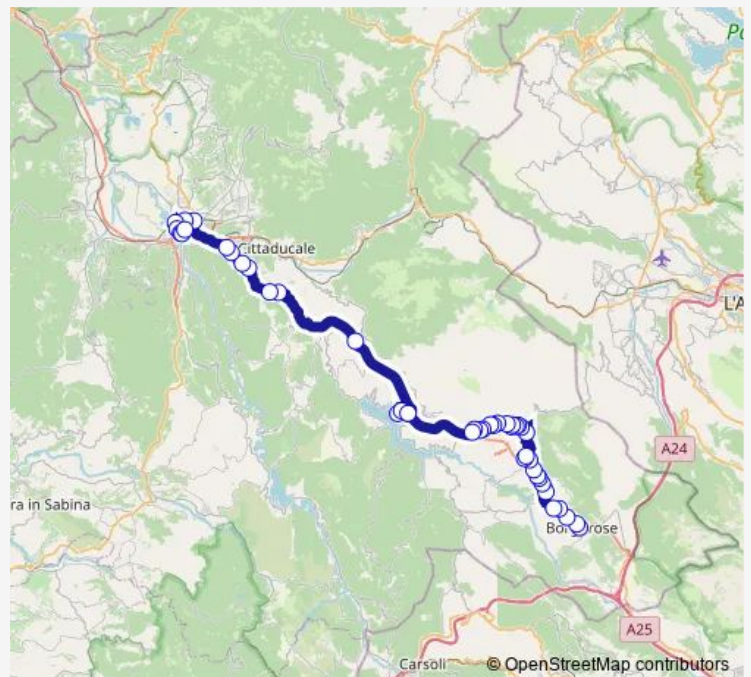

FIAMIGNANO | Via Santo Stefano Via San Nicola # f8408

Fiamignano | Peda le Piagge # f229

FIAMIGNANO | Via Santo Stefano Via Castiglione # f8409

Route schedule

BORGOROSE | Piazza Municipio # f8254 — Rieti | Piazza Cavour # f1068

Monday	—
Tuesday	—
Wednesday	—
Thursday	—
Friday	—
Saturday	06:50
Sunday	—

Route info

Direction: BORGOROSE | Piazza Municipio # f8254

Stops: 46

Trip Duration: 1 hour 10 min

Borgorose - Rieti # Bo129a

FIAMIGNANO | Santa Lucia # f8410