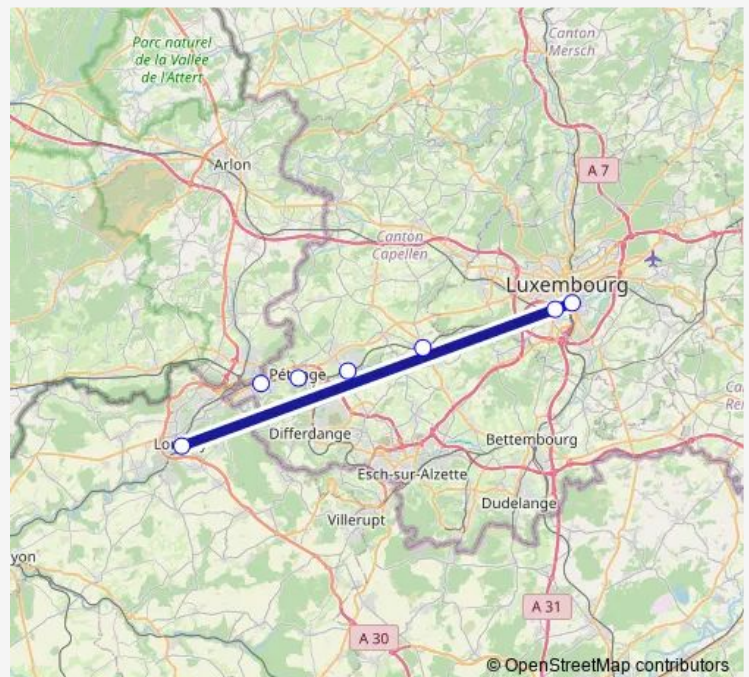

Rail Luxembourg-Longwy

[Go to website](#)**Direction**

Gare de Luxembourg — Gare de Longwy

7 stops

[Open route schedule](#)

Gare de Luxembourg

Gare de Luxembourg secteur Hollerich

Gare de Dippach secteur Reckange

Gare de Bascharage secteur Sanem

Gare de Petange

Gare de Rodange

Gare de Longwy

Route schedule

Gare de Luxembourg — Gare de Longwy

Monday 05:04-19:34

Tuesday 05:04-19:34

Wednesday 05:04-19:34

Thursday 05:04-19:34

Friday 05:04-19:34

Saturday 06:04-19:00

Sunday —

Route info

Direction: Gare de Luxembourg

Stops: 7

Trip Duration: 0 hour 35 min

■ Luxembourg-Longwy

Direction

Gare de Longwy — Gare de Luxembourg

7 stops

[Open route schedule](#)

Gare de Longwy

Gare de Rodange