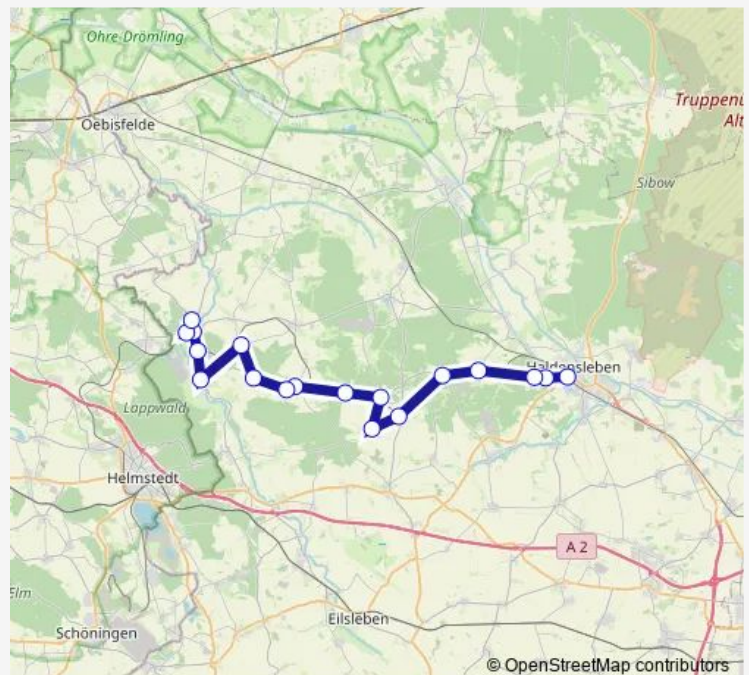

Hödingen

Walbeck

Drachenberg

Weferlingen, Friedrichsstr.

Weferlingen, Gewerbegebiet

Weferlingen, Platz der Jugend

Route schedule

Haldensleben, Zob — Weferlingen, Platz der Jugend

Monday 05:25-20:10

Tuesday 05:25-20:10

Wednesday 08:10-20:10

Thursday 05:25-20:10

Friday 05:25-20:10

Saturday 06:25-20:10

Sunday 06:25-20:10

Route info

Direction: Haldensleben, Zob

Stops: 18

Trip Duration: 0 hour 35 min

Direction

Weferlingen, Platz der Jugend — Haldensleben, Zob

18 stops

[Open route schedule](#)

Weferlingen, Platz der Jugend

Weferlingen, Gewerbegebiet

Weferlingen, Friedrichsstr.

Drachenberg

Walbeck

Hödingen

Eschenrode

Hörsingen, Siedlung

Hörsingen