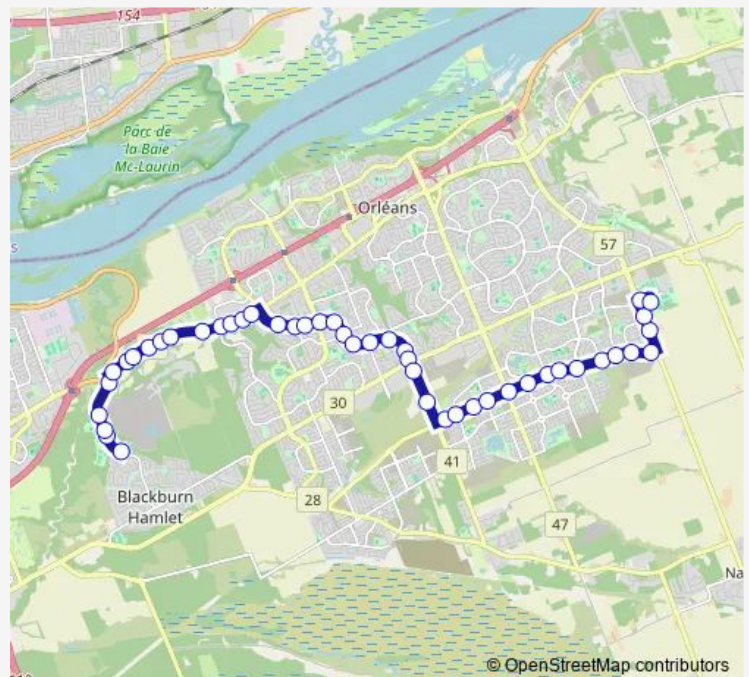

### Route schedule

Louis Riel H.S — Millennium 1A (A)

Monday 15:09

Tuesday 15:09

Wednesday 15:09

Thursday 15:09

Friday 15:09

Saturday —

### Route info

Direction: Louis Riel H.S

Stops: 46

Trip Duration: 0 hour 27 min

Jeanne D'ARC / Beauséjour

Jeanne D'ARC / Natalie

Jeanne D'ARC / Frank Bender

Jeanne D'ARC / DES Épinettes

## Route info

Direction: Millennium 2A (B)

Stops: 45

Trip Duration: 0 hour 27 min

Jeanne D'ARC / Beauséjour

Jeanne D'ARC / Montcerf

Jeanne D'ARC / Orléans

Jeanne D'ARC / Boyer