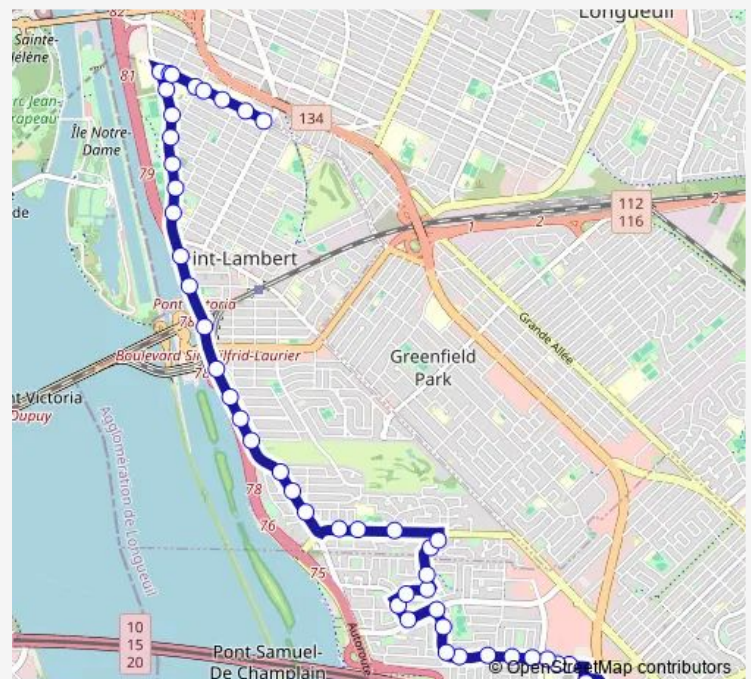

boul. Plamondon et place Plamondon

boul. Simard et du Dauphiné

boul. Simard et du Pas-de-Calais

boul. Simard et de Gascogne

Route schedule

Terminus Panama — ch. Tiffin et boul. Desaulniers

Monday 08:35

Tuesday 08:35

Wednesday 08:35

Thursday 08:35

Friday 08:35

Saturday —

Sunday —

Route info

Direction: Terminus Panama

Stops: 45

Trip Duration: 0 hour 28 min

618 — Écoles privées

Riverside et av. du Rhône

Riverside et av. de Normandie

Riverside et Passage piétonnier

Riverside et av. de Bolton

Riverside et boul. de Montrose

Riverside et av. Alexandra

Riverside et av. Rivermere

Riverside et av. Hickson

Riverside et av. Saint-Denis

Riverside et av. Argyle

Riverside et av. Mercille

Riverside et av. Pine

Riverside et av. Walnut

Riverside et av. de Sanford