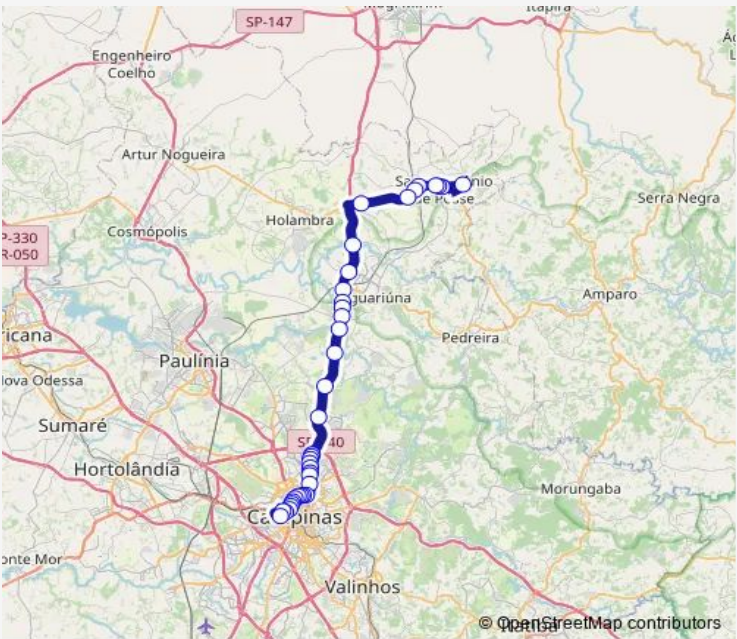

36 stops

[Open route schedule](#)

- Terminal Metropolitano Prefeito Magalhaes Teixeira
- Rua Jose Paulino 1186 - Conceicao Campinas - SP 13013-001 Brasil
- R. Jose Paulino 1518 - Centro Campinas - SP 13013-001 Brasil
- Rua Doutor Antonio Alvares Lobo 326
- Rua Doutor Delfino Cintra 458 - Vila Itapura Campinas - SP 13020-240 Brasil
- Avenida Barao de Itapura 618 - Vila Itapura Campinas - SP 13020-120 Brasil
- Avenida Barao de Itapura 950 - Vila Itapura Campinas - SP 13020-220 Brasil
- Av. Barao de Itapura 4102 - Vila Itapura Campinas - SP 13023-101 Brasil
- R. Jorge Krug 137 - Jardim Guanabara Campinas - SP 13023-210 Brasil
- Av. Orosimbo Maia 1266 - Cambui Campinas - SP 13010-211 Brasil
- Av. Orosimbo Maia 1700 - Cambui Campinas - SP 13010-211 Brasil
- Av. Orosimbo Maia 2050 - Cambui Campinas - SP 13024-045 Brasil
- Av. Orosimbo Maia 2610 - Cambui Campinas - SP 13023-002 Brasil

**Route schedule**  
 Terminal Metropolitano Prefeito Magalhaes Teixeira —  
 Rua Cynira Marques Cesar 923 Santo Antonio de Posse -  
 SP 13830-000 Brasil

Monday	06:40-19:10
Tuesday	06:40-19:10
Wednesday	06:40-19:10
Thursday	06:40-19:10
Friday	06:40-19:10
Saturday	06:40-18:45
Sunday	10:05-18:45

**Route info**

Direction: Terminal Metropolitano Prefeito Magalhaes Teixeira

Stops: 36

Trip Duration: 1 hour 10 min

Praca Bartolomeu Bueno Da Silva Filho 7-35 - Chacara Da Barra Campinas - Sp Brasil - Vila Guararapes Campinas - SP 13090-615 Brasil

Rodovia Governador Doutor Adhemar Pereira de Barros - Nucleo Santa Barbara Jaguariuna - SP Brasil - Nucleo Santa Barbara Jaguariuna - SP 13820-000 Brasil

Rodovia Governador Doutor Adhemar Pereira Barros - Chacara Panorama Jaguariuna - SP Brasil - Chacara Panorama Jaguariuna - SP 13820-000 Brasil