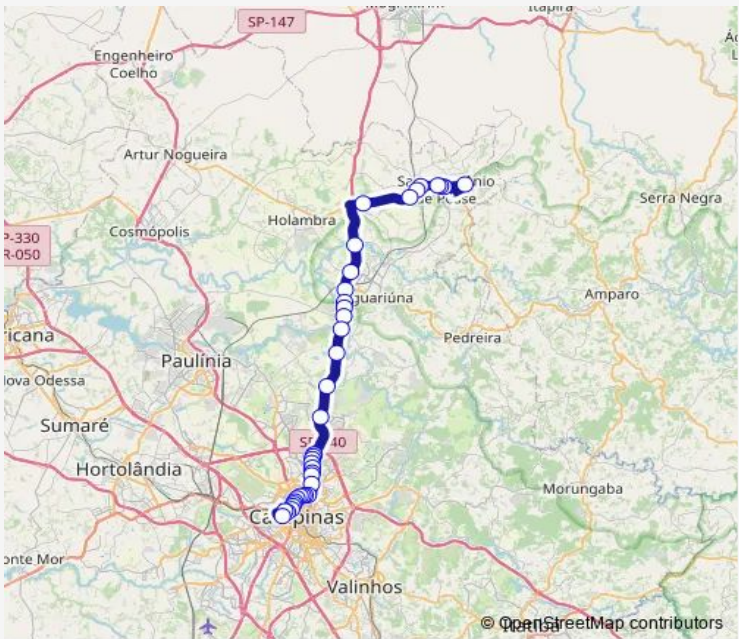

36 stops

[Open route schedule](#)

- Terminal Metropolitano Prefeito Magalhaes Teixeira
- Rua Jose Paulino 1186 - Conceicao Campinas - SP 13013-001 Brasil
- R. Jose Paulino 1518 - Centro Campinas - SP 13013-001 Brasil
- Rua Doutor Antonio Alvares Lobo 326
- Rua Doutor Delfino Cintra 458 - Vila Itapura Campinas - SP 13020-240 Brasil
- Avenida Barao de Itapura 618 - Vila Itapura Campinas - SP 13020-120 Brasil
- Avenida Barao de Itapura 950 - Vila Itapura Campinas - SP 13020-220 Brasil
- Av. Barao de Itapura 4102 - Vila Itapura Campinas - SP 13023-101 Brasil
- R. Jorge Krug 137 - Jardim Guanabara Campinas - SP 13023-210 Brasil
- Av. Orosimbo Maia 1266 - Cambui Campinas - SP 13010-211 Brasil
- Av. Orosimbo Maia 1700 - Cambui Campinas - SP 13010-211 Brasil
- Av. Orosimbo Maia 2050 - Cambui Campinas - SP 13024-045 Brasil
- Av. Orosimbo Maia 2610 - Cambui Campinas - SP 13023-002 Brasil

Route schedule
 Terminal Metropolitano Prefeito Magalhaes Teixeira —
 Rua Cynira Marques Cesar 923 Santo Antonio de Posse -
 SP 13830-000 Brasil

Monday	06:40-19:10
Tuesday	06:40-19:10
Wednesday	06:40-19:10
Thursday	06:40-19:10
Friday	06:40-19:10
Saturday	06:40-18:45
Sunday	10:05-18:45

Route info

Direction: Terminal Metropolitano Prefeito Magalhaes Teixeira

Stops: 36

Trip Duration: 1 hour 10 min

Praca Bartolomeu Bueno Da Silva Filho 7-35 - Chacara Da Barra Campinas - Sp Brasil - Vila Guararapes Campinas - SP 13090-615 Brasil

Av. Julio Prestes 273 - Jardim Bela Vista Campinas - SP 13076-001 Brasil

SPA-115/340 km 22 norte - Jardim Santana Campinas - SP 13088-650 Brasil

Rodovia Miguel Noel Nascentes Burnier - Jardim Santana Campinas - SP Brasil