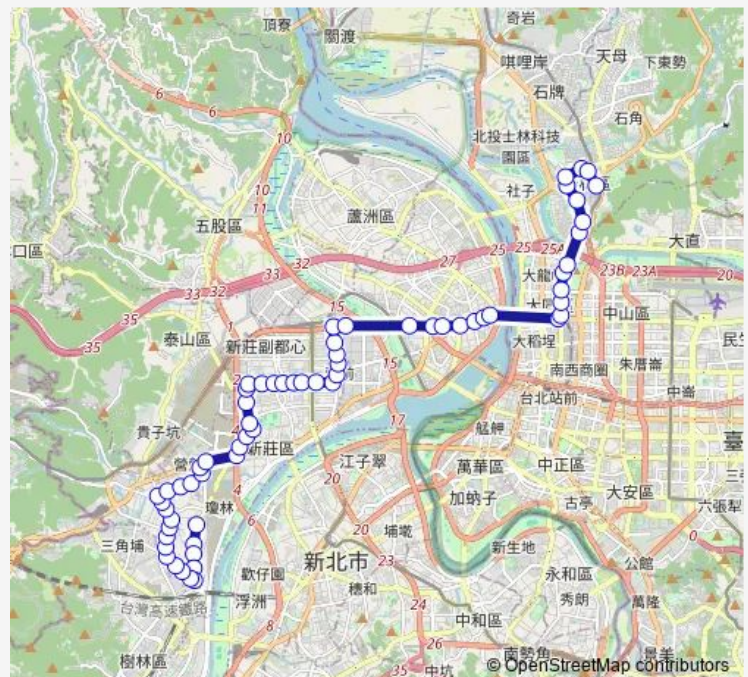

Bus 618 新莊-士林

[Go to website](#)

Direction

西盛 — 小北街

64 stops

[Open route schedule](#)

- 西盛
- 東方之星
- 西盛館
- 家麒新天地
- 正豐
- 大唐江山
- 民安西路403巷口
- 光華街口
- 新寶社區
- 光明里
- 光華國小(民安西路)
- 福祿新城一
- 福祿新城二
- 民安陸橋
- 民安路
- 後港社區
- 建福路口
- 建安街口
- 後港一路
- 建國一路
- 捷運輔大站(建國一路)

Route schedule

西盛 — 小北街

Monday	06:00-14:45
Tuesday	06:00-14:45
Wednesday	06:00-14:45
Thursday	06:00-14:45
Friday	06:00-14:45
Saturday	—
Sunday	—

Route info

Direction: 西盛

Stops: 64

Trip Duration: 1 hour 29 min

618 — 新莊-士林

捷運輔大站

盲人重建院

公園一路

新泰國小(新泰公園)

材試所

新泰國中南站

中平路