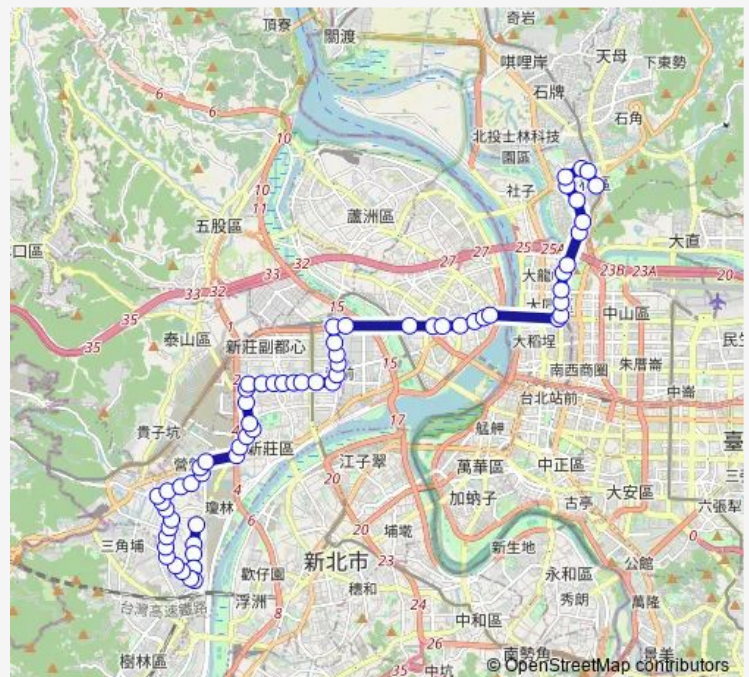

後港一路

建國一路

捷運輔大站(建國一路)

Route schedule

西盛 — 小北街

Monday 06:00-14:45

Tuesday 06:00-14:45

Wednesday 06:00-14:45

Thursday 06:00-14:45

Friday 06:00-14:45

Saturday —

Sunday —

Route info

Direction: 西盛

Stops: 64

Trip Duration: 1 hour 23 min

618 — 新莊-士林

捷運輔大站

盲人重建院

公園一路

新泰國小(新泰公園)

材試所

新泰國中南站

中平路