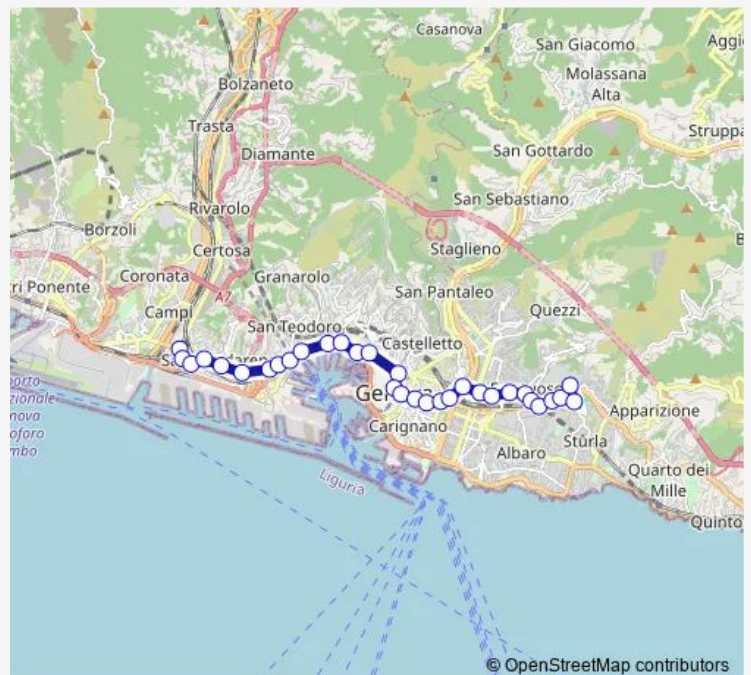

Marittima/Principe Fs

Gramsci 1/Commenda

Gramsci 2/Metro' Darsena

Nunziata/

Fontane Marose/

DE Ferrari/Metro'

XX Settembre 1/DE Ferrari

XX Settembre 2/Monumentale

Thursday 20:01-00:35⁺¹

Friday 20:01-00:35⁺¹

Saturday 19:54-00:35⁺¹

Sunday 20:00-00:35⁺¹

Route info

Direction: Degola/Fiumara

Stops: 32

Trip Duration: 0 hour 33 min

© OpenStreetMap contributors

618 — P.S. S.Martino-Terralba-Brignole-Degola

BusMaps

Canevari/Sant'Agata Metro'

Giacometti/Piazza Giusti

Martinez/Casoni

Terralba/Torti

Torti/Donghi

Barrili/Torti

SAN Martino 1/Universita'

SAN Martino 2/Papigliano

SAN Martino 3/Rai

Lagustena 1/Chiesa SAN Martino

Mosso/Pronto Soccorso

Direction

Mosso/Pronto Soccorso — Degola/Fiumara