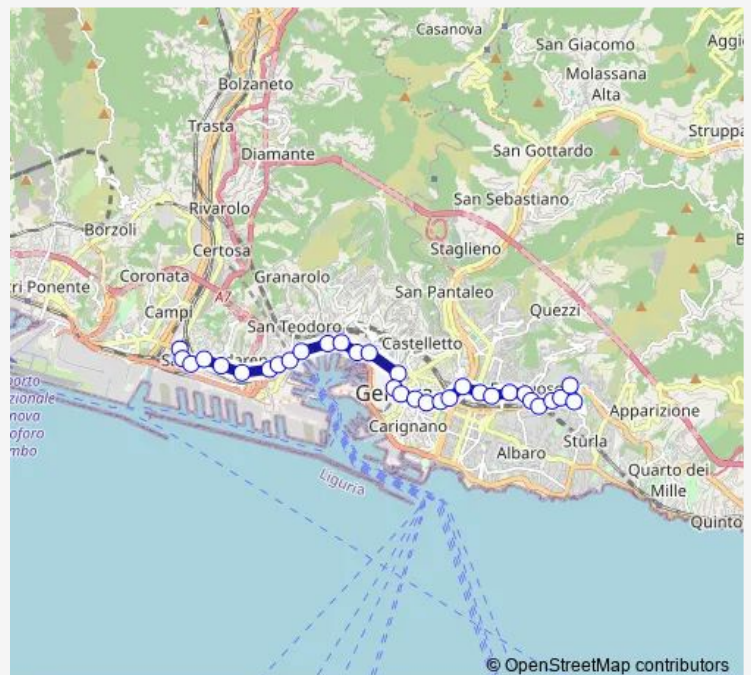

Gramsci 2/Metro' Darsena

Nunziata/

Fontane Marose/

DE Ferrari/Metro'

XX Settembre 1/DE Ferrari

XX Settembre 2/Monumentale

XX Settembre 3/Merc. Orientale

Fiume/Thaon DI Revel

### Route schedule

Degola/Fiumara — Mosso/Pronto Soccorso

Monday	20:01-00:30 <sup>+1</sup>
Tuesday	20:01-00:30 <sup>+1</sup>
Wednesday	20:01-00:30 <sup>+1</sup>
Thursday	20:01-00:30 <sup>+1</sup>
Friday	20:01-00:30 <sup>+1</sup>
Saturday	19:54-00:30 <sup>+1</sup>
Sunday	20:00-00:30 <sup>+1</sup>

### Route info

Direction: Degola/Fiumara

Stops: 32

Trip Duration: 0 hour 35 min

618 — P.S. S.Martino-Terralba-Brignole-Degola

Canevari/Sant'Agata Metro'

Giacometti/Piazza Giusti

Martinez/Casoni