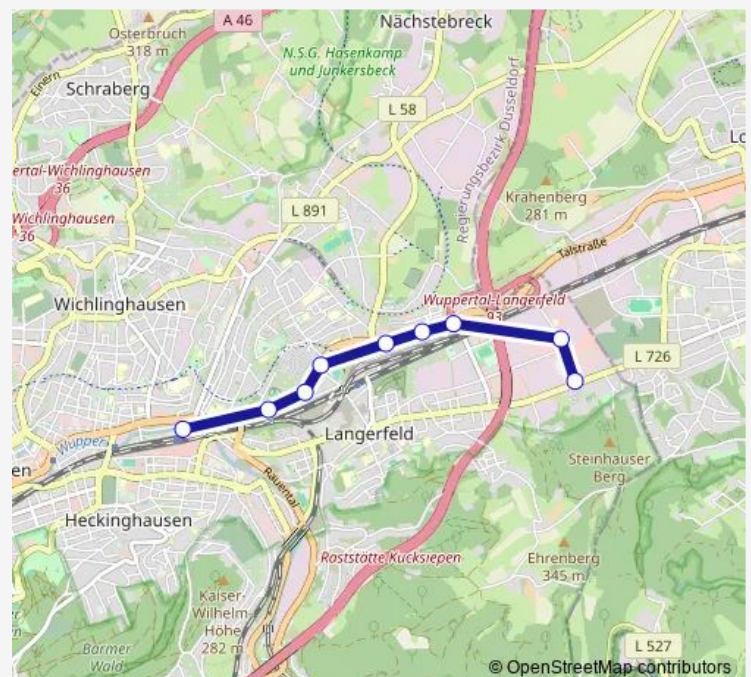

Direction

Wuppertal Oberbarmen Bf — Wuppertal Dieselstr. Schleife

9 stops

[Open route schedule](#)

Wuppertal Oberbarmen Bf

Wuppertal Gildenstraße

Wuppertal Grundstraße

Wuppertal Sportplatz Grundstraße

Wuppertal Kohlenstraße

Wuppertal Langerfeld Güterbf

Wuppertal Jesinghausen

Wuppertal Dieselstraße

Wuppertal Dieselstr. Schleife

Route schedule

Wuppertal Oberbarmen Bf — Wuppertal Dieselstr. Schleife

Monday 21:31

Tuesday 21:31

Wednesday 21:31

Thursday 21:31

Friday 21:31

Saturday —

Sunday 07:01-20:31

Route info

Direction: Wuppertal Oberbarmen Bf

Stops: 9

Trip Duration: 0 hour 12 min

Direction

Wuppertal Dieselstr. Schleife — Wuppertal Oberbarmen Bf

8 stops

[Open route schedule](#)

Wuppertal Dieselstr. Schleife

Wuppertal Dieselstraße