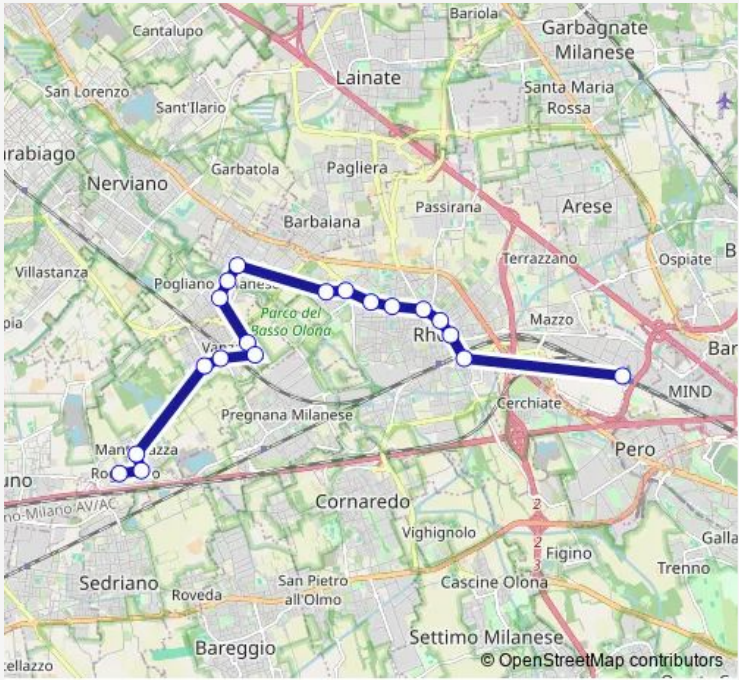

Bus 618 Rogorotto/Vanzago/Pogliano M./Rho

[Go to website](#)

Direction
 Nuova Fiera RHO/Pero, Fiera RHO/Pero Autost.Fs — Ar-
 luno Rogorotto, V.Santa Caterina, 4

19 stops

[Open route schedule](#)

- Nuova Fiera RHO/Pero, Fiera RHO/Pero Autost.Fs
- Rho, C.so Europa Loc. Fachini
- Rho, C.so Europa Loc. Pasquè
- Rho, C.so Europa Civ.194 Olivetti
- Rho, C.so Europa Loc. Santuario
- Rho, C.so Europa Ospedale
- Rho, C.so Europa Loc. La Burba
- Rho, Via Capuana Civ.3 inizio via
- Rho, Via Capuana Civ.50
- Pogliano Milanese, Via Europa Civ.13
- Pogliano Milanese, Via Oberdan fr Civ.10
- Pogliano Milanese, V.Nazario Sauro a.L.Chiesa
- Vanzago, Via Garibaldi Scuole
- Vanzago, V.Lazzaretto fr Civ.9
- Vanzago, Via Milano Civ.3
- Vanzago, Via Ferrario Cimitero
- Vanzago Mantegazza, Via Roma fr Civ. 63
- Vanzago Mantegazza, Via Madonnina Bivio
- Arluno Rogorotto, V.Santa Caterina, 4

Route schedule
 Nuova Fiera RHO/Pero, Fiera RHO/Pero Autost.Fs — Ar-
 luno Rogorotto, V.Santa Caterina, 4

Monday	08:00-16:15
Tuesday	08:00-16:15
Wednesday	08:00-16:15
Thursday	08:00-16:15
Friday	08:00-16:15
Saturday	08:00-13:45
Sunday	—

Route info

Direction: Nuova Fiera RHO/Pero, Fiera RHO/Pero Au-
 tost.Fs

Stops: 19

Trip Duration: 0 hour 42 min

Direction

Arluno Rogorotto, Via Santa Caterina, 5 — Nuova Fiera RHO/Però, Fiera RHO/Però Autost.Fs

20 stops

[Open route schedule](#)

Arluno Rogorotto, Via Santa Caterina, 5

Vanzago Mantegazza, Via Madonnina Bivio

Vanzago Mantegazza, Via Roma, 63

Vanzago, Via ferrario Cimitero

Vanzago, Via Milano fr Civ. 3