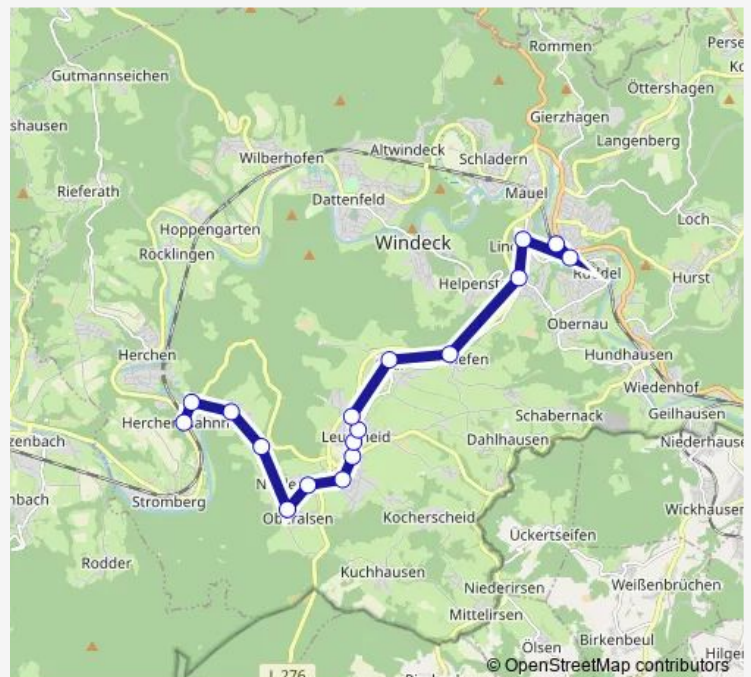

Direction

Windeck Herchen Bf — Windeck Rosbach Bf

17 stops

[Open route schedule](#)

- Windeck Herchen Bf
- Windeck Herchen Igelshof
- Windeck Werfen Mitte
- Windeck Werfen Bienenhof
- Windeck Alsen Weierswiese
- Windeck Alsen Rübengarten
- Windeck Leuscheid Sägewerk
- Windeck Leuscheid Friedhof
- Windeck Leuscheid Markt
- Windeck Leuscheid Kirche
- Windeck Leuscheid Grundschule
- Windeck Saal
- Windeck Locksiefen
- Windeck Rosbach Drk
- Windeck Rosbach Lindenpütz
- Windeck Rosbach Freibad
- Windeck Rosbach Bf

Route schedule

Windeck Herchen Bf — Windeck Rosbach Bf

Monday	05:30-21:30
Tuesday	05:30-21:30
Wednesday	05:30-21:30
Thursday	05:30-21:30
Friday	05:30-21:30
Saturday	06:30-21:30
Sunday	07:30-21:30

Route info

Direction: Windeck Herchen Bf

Stops: 17

Trip Duration: 0 hour 29 min

Direction

Windeck Rosbach Bf — Windeck Herchen Gymnasium

17 stops

[Open route schedule](#)

Windeck Rosbach Bf

Friday 13:40-15:50

Saturday —

Sunday —

Route info

Direction: Windeck Herchen Gymnasium

Stops: 17

Trip Duration: 0 hour 30 min

Direction