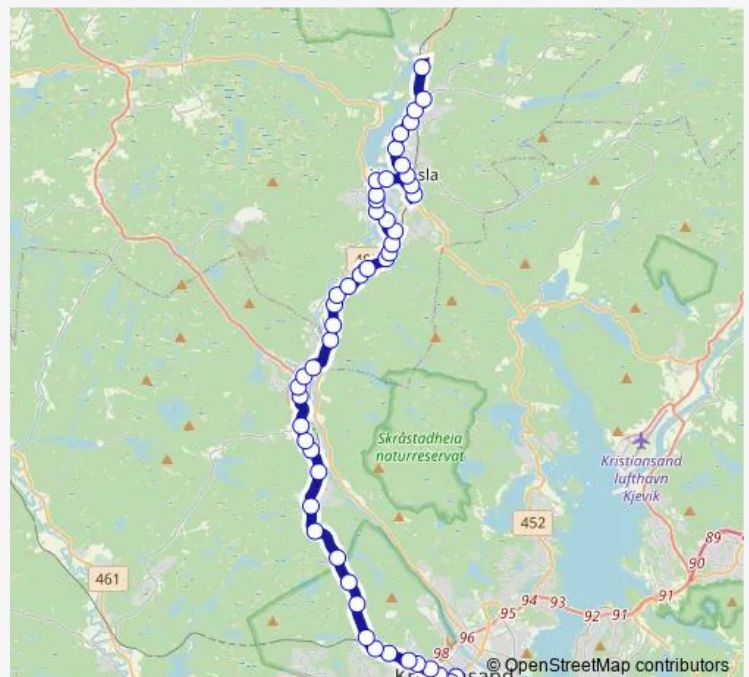

Mosby ringvei

Mosby

Mosby skole

Route schedule

Rådhuset — Grovane stasjon

Monday —

Tuesday —

Wednesday —

Thursday —

Friday 26:15⁺¹

Saturday 26:15⁺¹

Sunday —

Route info

Direction: Rådhuset

Stops: 49

Trip Duration: 0 hour 40 min

■ N30 — Kristiansand-Mosby-Vennesla

Torheim

Kvarstein bru

Kvarstein gartneri

Kvarstein skole

Venneslavegen 201

Nabbesvingen

Heiselbrua