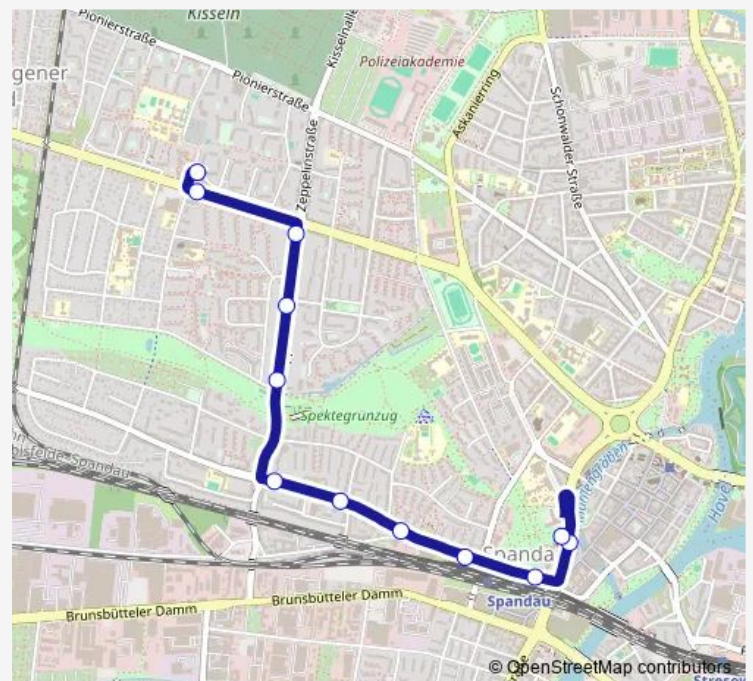

### Route schedule

Berlin, Westerwaldstr. — S+U Rathaus Spandau (Berlin)

Monday 03:22-02:52<sup>+1</sup>

Tuesday 03:22-02:52<sup>+1</sup>

Wednesday 03:22-02:52<sup>+1</sup>

Thursday 03:22-02:52<sup>+1</sup>

### Route info

Direction: Berlin, Westerwaldstr.

Stops: 12

Trip Duration: 0 hour 11 min

■ N30

BusMaps

## Direction

Berlin, Westerwaldstr. — S+U Rathaus Spandau (Berlin)

11 stops

[Open route schedule](#)

Berlin, Westerwaldstr.

Berlin, Westerwaldstr.

Berlin, Falkenseer Chaussee/Zeppelinstr.

Merziger Str. (Berlin)