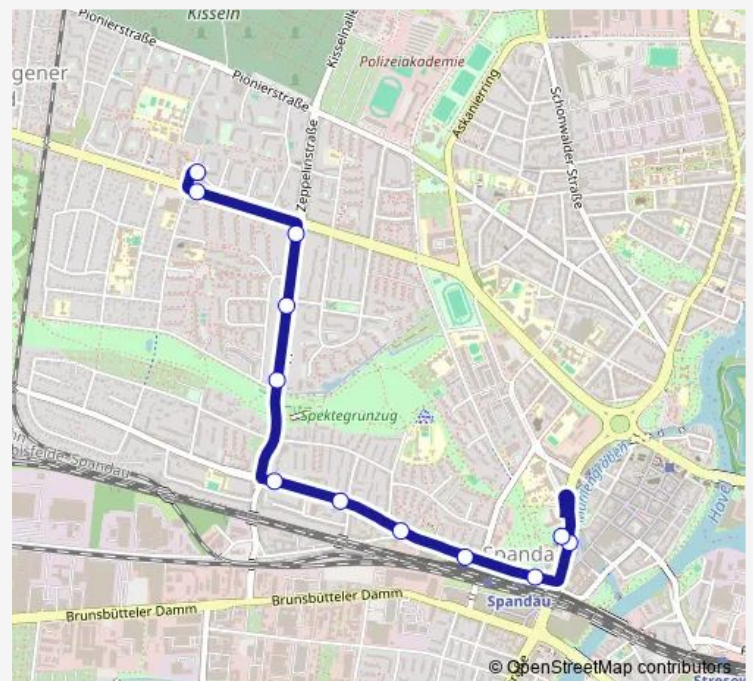

S+U Rathaus Spandau (Berlin)

S+U Rathaus Spandau (Berlin)

Route schedule

Berlin, Westerwaldstr. — S+U Rathaus Spandau (Berlin)

Monday 03:22-02:52⁺¹

Tuesday 03:22-02:52⁺¹

Wednesday 03:22-02:52⁺¹

Thursday 03:22-02:52⁺¹

Friday 03:22-02:52⁺¹

Saturday 03:22-02:52⁺¹

Sunday 03:22-02:52⁺¹

Route info

Direction: Berlin, Westerwaldstr.

Stops: 12

Trip Duration: 0 hour 11 min

■ N30

Direction

Berlin, Westerwaldstr. — S+U Rathaus Spandau (Berlin)

11 stops

[Open route schedule](#)

Berlin, Westerwaldstr.

Berlin, Westerwaldstr.

Berlin, Falkenseer Chaussee/Zeppelinstr.

Merziger Str. (Berlin)

Berlin, Westerwaldstr. — S+U Rathaus Spandau (Berlin)

Monday	—
Tuesday	—
Wednesday	—
Thursday	—
Friday	—
Saturday	05:22
Sunday	—

Route info

Direction: Berlin, Westerwaldstr.

Stops: 11

Trip Duration: 0 hour 9 min