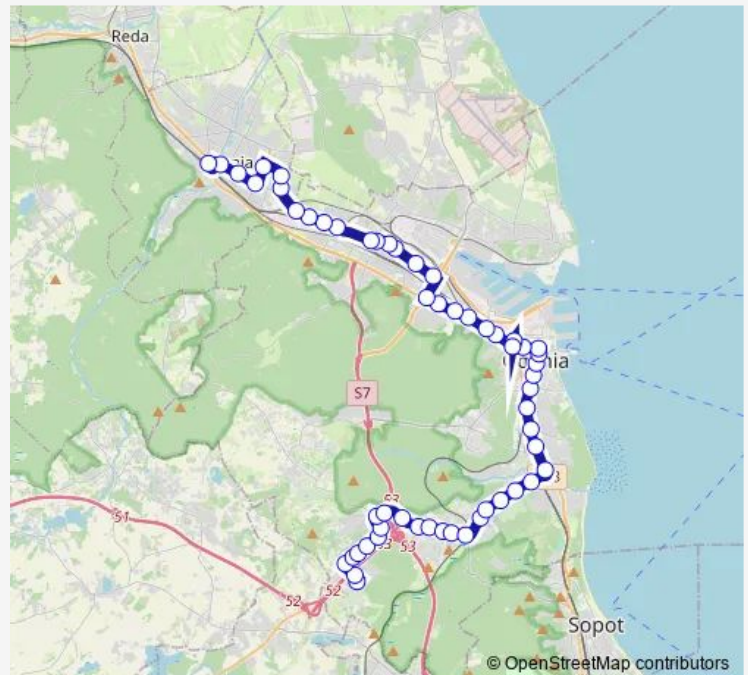

Friday 23:00-23:45

Saturday 23:00-23:45

Sunday 23:00-23:45

Route info

Direction: Kacze Buki 02

Stops: 39

Trip Duration: 0 hour 44 min

■ N30 — Kacze Buki - Rumia Dworzec Pkp

BusMaps

Zwycięstwa - Wielkopolska 01

Redłowo SKM - Park Technologiczny 01

Centrum Nauki Experiment 01

Harcerska 01

Urząd Miasta - Świętojańska 01

Traugutta 01

Żwirki i Wigury 01

Skwer Kościuszki - Infobox 01

10 Lutego - Skwer Kościuszki 02

3 Maja 02

Gdynia Dworzec Gł. PKP 03

Gdynia Dworzec Gł. PKP - Morska 02

Bpa Okoniewskiego 02

Stocznia SKM - Morska 02

Uniwersytet Morski 02