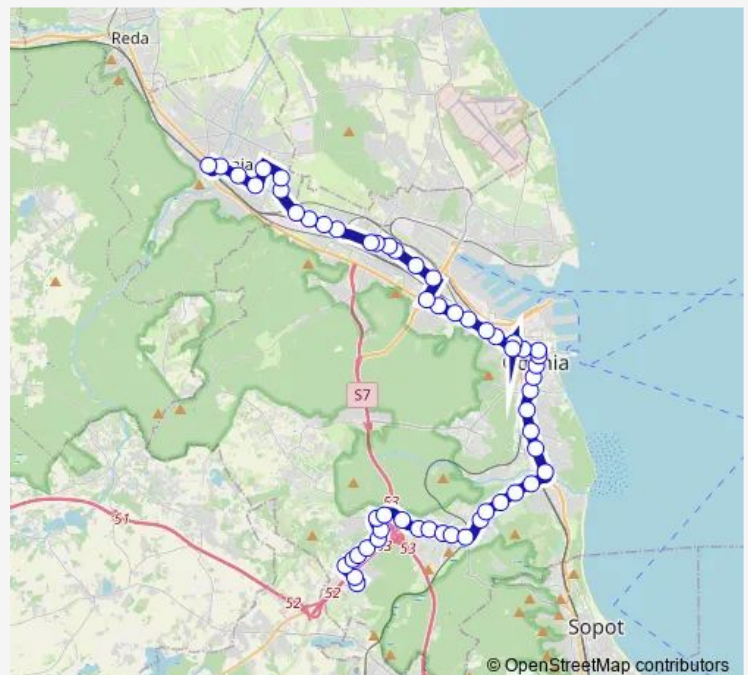

Friday 23:00-23:45

Saturday 23:00-23:45

Sunday 23:00-23:45

**Route info**

Direction: Kacze Buki 02

Stops: 39

Trip Duration: 0 hour 44 min

■ N30 — Kacze Buki - Rumia Dworzec Pkp

**BusMaps**

Zwycięstwa - Wielkopolska 01

Redłowo SKM - Park Technologiczny 01

Centrum Nauki Experiment 01

Harcerska 01

Urząd Miasta - Świętojańska 01

Traugutta 01

Żwirki i Wigury 01

Skwer Kościuszki - Infobox 01

10 Lutego - Skwer Kościuszki 02

3 Maja 02

Gdynia Dworzec Gł. PKP 03

Gdynia Dworzec Gł. PKP - Morska 02

Bpa Okoniewskiego 02

Stocznia SKM - Morska 02

Uniwersytet Morski 02