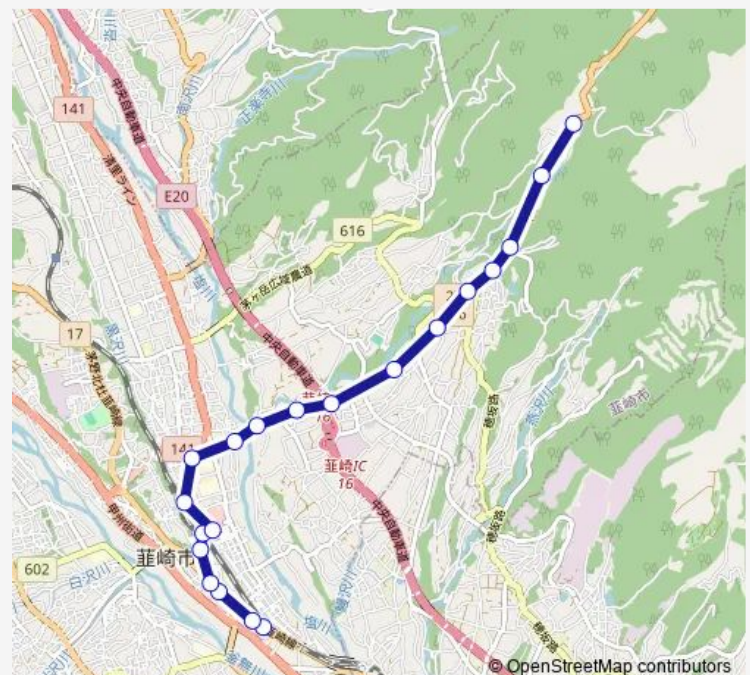

### Direction

韮崎市立病院(韮崎市民バス) — 柳平

20 stops

[Open route schedule](#)

韮崎市立病院(韮崎市民バス)

保健福祉センター

韮崎小学校(韮崎市民バス)

山梨中央銀行前 ( 韮崎駅方面 )

韮崎インター入口

鳥の小池

三ツ沢入口

Ja穂坂支店

穂坂小学校

自然公園入口

柳平下

柳平

### Route schedule

韮崎市立病院(韮崎市民バス) — 柳平

Monday 07:22-18:16

Tuesday 07:22-18:16

Wednesday 07:22-18:16

Thursday 07:22-18:16

Friday 07:22-18:16

Saturday 07:22-16:00

### Route info

Direction: 韮崎市立病院(韮崎市民バス)

Stops: 20

Trip Duration: 0 hour 25 min

■ 穂坂線 ( 韮崎市民バス ) : 韮崎市立病院 発 柳平 行 —  
韮崎市立病院 発 柳平 行(穂坂線 ( 韮崎市民バス ) : ...

穂坂線 ( 韮崎市民バス ) : 韮崎市立病院 発 柳平 行 Bus time schedules and route maps are available in an offline PDF at [busmaps.com](https://busmaps.com). Use the [busmaps.com](https://busmaps.com) website to see live bus times, train schedule or subway schedule, and step-by-step directions for all public transit in Nirasaki