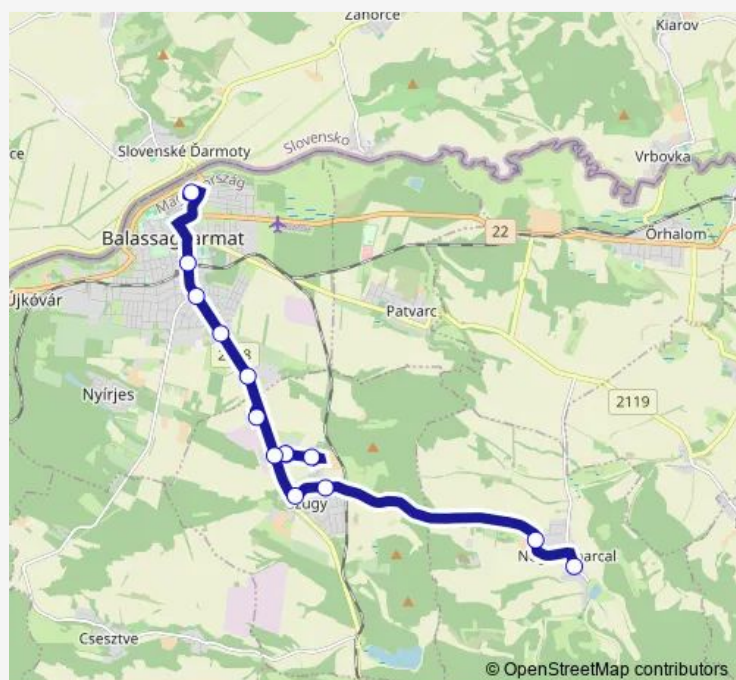

Route schedule

Nógrádmarc, községháza — Balassagyarmat, autóbusz-állomás

| | |
|-----------|-------------|
| Monday | 06:05-16:30 |
| Tuesday | 06:05-16:30 |
| Wednesday | 06:05-16:30 |
| Thursday | 06:05-16:30 |
| Friday | 06:05-16:30 |
| Saturday | — |
| Sunday | — |

Route info

Direction: Nógrádmarc, községháza

Stops: 10

Trip Duration: 0 hour 23 min

Direction

Balassagyarmat, autóbusz-állomás — Nógrádmarcfal, községháza

14 stops

[Open route schedule](#)

Monday 05:25-16:05

Tuesday 05:25-16:05

Wednesday 05:25-16:05

Thursday 05:25-16:05

Friday 05:25-16:05

Saturday —

Sunday —

Route info