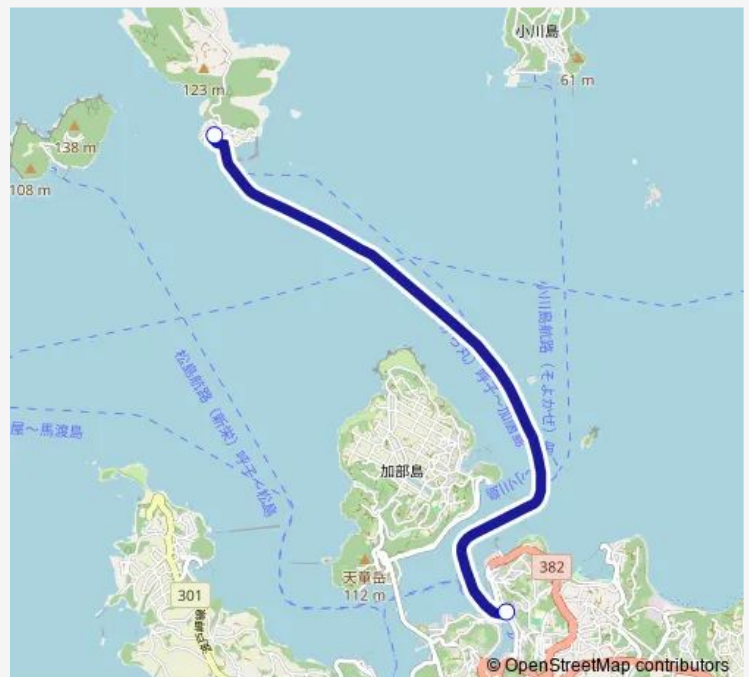

Monday 08:00-18:00

Tuesday 08:00-18:00

Wednesday 08:00-18:00

Thursday 08:00-18:00

Friday 08:00-18:00

Saturday 08:00-18:00

Sunday 08:00-18:00

Route info

Direction:

Stops: 0

Trip Duration: — min

■ 加唐島 ~ 呼子航路

Direction

undefined — undefined

0 stops

[Open route schedule](#)