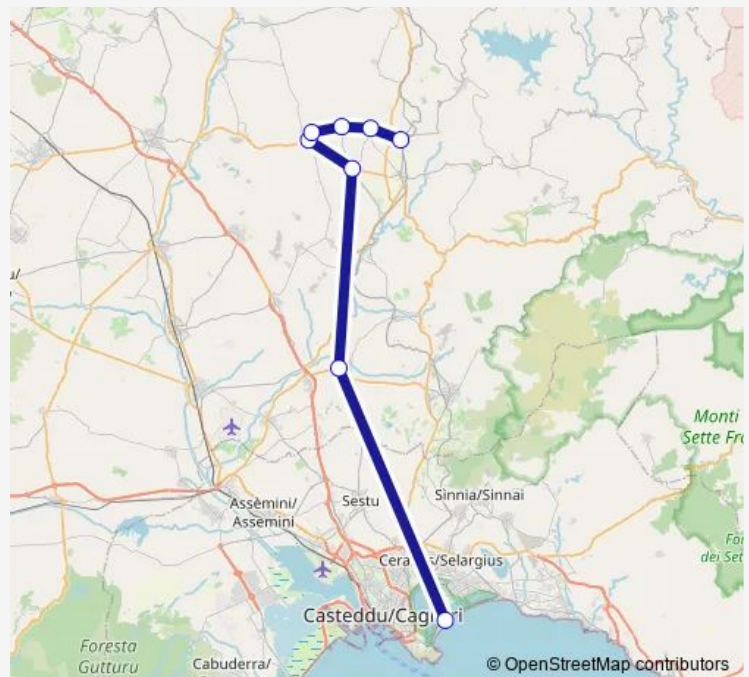

Fermata di Ussana VIA Roma 143

Fermata di Ortacesus

Fermata di Guasila VIA Roma 50

Fermata di Guasila VIA Guamaggiore 24

Fermata di Guamaggiore VIA Centrale 107

Fermata di Selegas (Via Roma 25)

Fermata di Suelli Salesiani

Route schedule

Fermata di Poetto (Idrovora H Marino - Parco Molentargius) (Cagliari) — Fermata di Suelli Salesiani

Monday	13:10
Tuesday	13:10
Wednesday	13:10
Thursday	13:10
Friday	13:10
Saturday	—
Sunday	—

Route info

Direction: Fermata di Poetto (Idrovora H Marino - Parco Molentargius) (Cagliari)

Stops: 8

Trip Duration: 1 hour 16 min

Direction

Fermata di Suelli Salesiani — Fermata di Poetto (Idrovora H Marino - Parco Molentargius) (Cagliari)

8 stops

[Open route schedule](#)

Fermata di Suelli Salesiani

Fermata di Selegas (Via Roma 25)

Fermata di Guamaggiore VIA Centrale 107

Fermata di Guasila VIA Guamaggiore 24

Fermata di Guasila VIA Roma 50

Fermata di Ortacesus