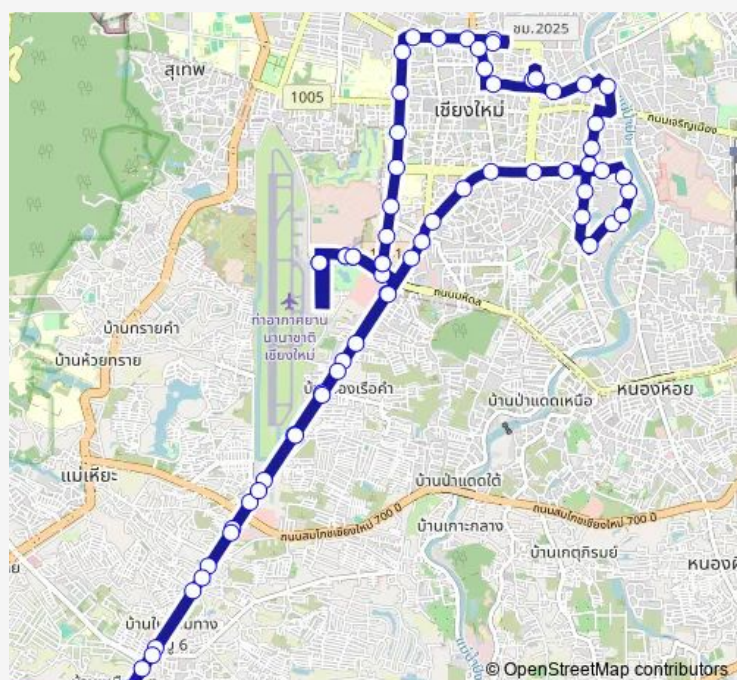

ตรวจคนเข้าเมือง Chiang Mai Immigration

สนามบินเชียงใหม่ Chiang Mai International Airport

ปตท กองบิน PTT Wing 41

ฟาร์อีสเทิร์น Far Eastern University

นิยมพาณิชย์ Niyomphanich

Route schedule

หมู่บ้านขวัญเวียง Khwan Wiang 1 — หมู่บ้านขวัญเวียง Khwan Wiang 3

Monday 05:30-19:40

Tuesday 05:30-19:40

Wednesday 05:30-19:40

Thursday 05:30-19:40

Friday 05:30-19:40

Saturday 06:30-19:40

Sunday 06:30-19:40

Route info

Direction: หมู่บ้านขวัญเวียง Khwan Wiang 1

Stops: 74

Trip Duration: 1 hour 35 min

ปอ.10 — บ้านขวัญเวียง - Baan Kwan Wiang

โกลด์สตาร์ Gold Star Club

เอ ไอ เอ AIA Building

วัดโนทัยพายัพ Wattanothaipayap

มหาราช รพ Maharaj Hospital