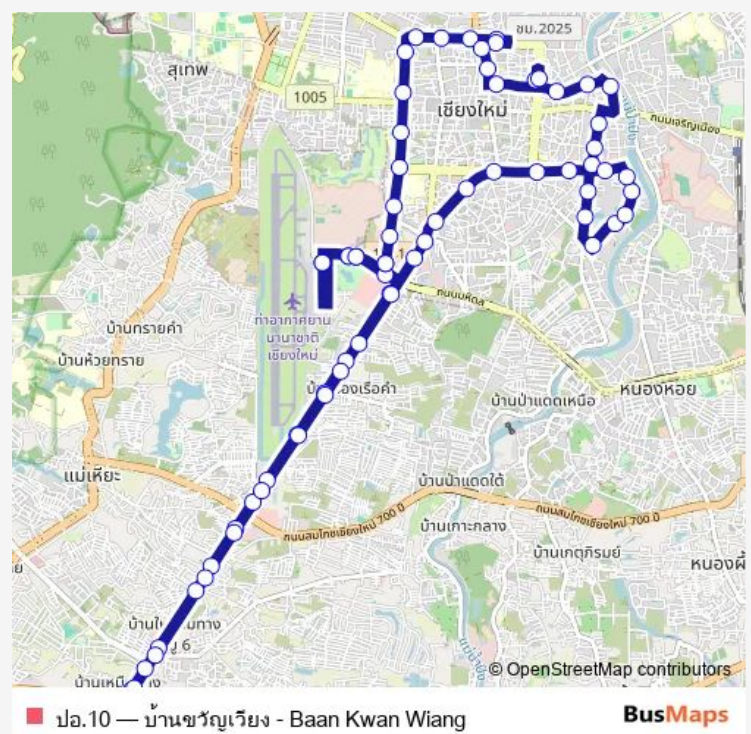

ปตท กองบิน PTT Wing 41

ฟาร์อีสเทิร์น Far Eastern University

นิยมพาณิชย์ Niyomphanich

### Route schedule

หมู่บ้านขวัญเวียง Khwan Wiang 1 — หมู่บ้านขวัญเวียง Khwan Wiang 3

Monday 05:30

Tuesday 05:30

Wednesday 05:30

Thursday 05:30

Friday 05:30

Saturday 05:30

### Route info

Direction: หมู่บ้านขวัญเวียง Khwan Wiang 1

Stops: 74

Trip Duration: 1 hour 35 min

โกลด์สตาร์ Gold Star Club

เอ ไอ เอ AIA Building

วัดโนทัยพายัพ Wattanothaipayap

มหाराช รพ Maharaj Hospital