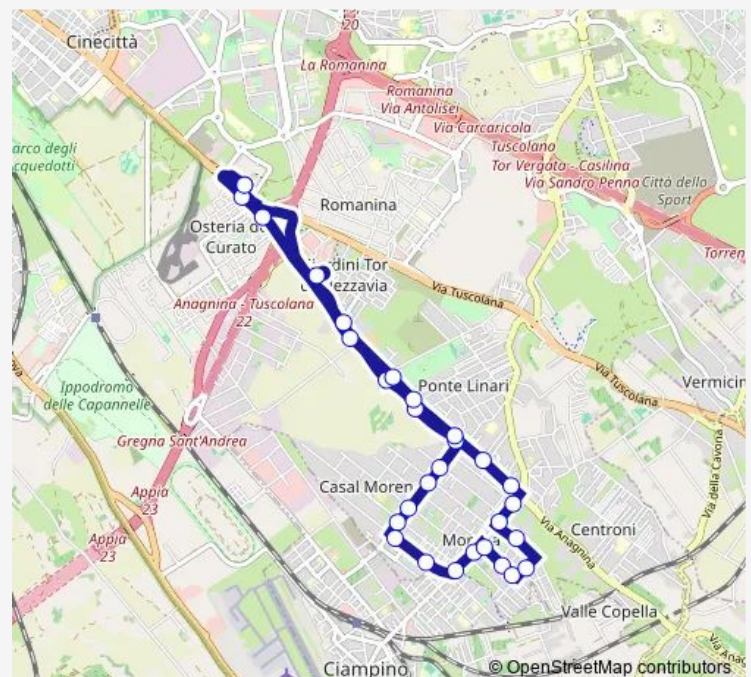

Direction

Anagnina (Ma) — Anagnina (Ma)

30 stops

[Open route schedule](#)

Anagnina (Ma)

Tuscolana/Roccella Jonica

Anagnina/Casale Ferranti

Anagnina/Gasperina

Vigne DI Morena/Maranella

Staz.Ne Ciampino/Vigne Morena

Staz.Ne Ciampino/Pazzano

Pazzano/Staz.Ne Ciampino

Pazzano/Serrata

Pazzano/Casignana

Casignana

Monasterace

Staz.Ne Ciampino/Monasterace

Route schedule

Anagnina (Ma) — Anagnina (Ma)

Monday	02:05-02:35 ⁺¹
Tuesday	02:05-02:35 ⁺¹
Wednesday	02:05-02:35 ⁺¹
Thursday	02:05-02:35 ⁺¹
Friday	02:05-02:39 ⁺¹
Saturday	02:09-02:39 ⁺¹
Sunday	02:09-02:35 ⁺¹

Route info

Direction: Anagnina (Ma)

Stops: 30

Trip Duration: 0 hour 24 min

n551

Staz.Ne Ciampino/Anagnina

Anagnina/Callicrate

Anagnina/Servilia