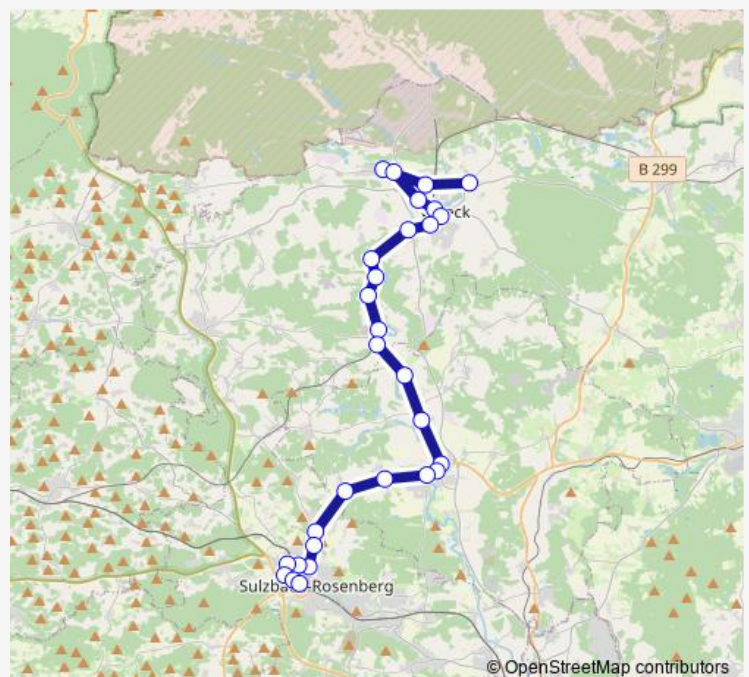

Thursday 06:40

Friday 06:40

Saturday —

Sunday —

Route info

Direction: Gressenwöhr Wartehäuschen

Stops: 36

Trip Duration: 1 hour 10 min

Süß Zum Süßer Berg

Hahnbach Friedhof

Hahnbach Post

Hahnbach Brücke

Pickenricht Bundesstr. B14

Dürnsricht (b.Hahnbach) B14

Sulzbach-Rosenb. Feuerhof/B14

Sulzb.-Rosenb. Zum Sportpark/B14