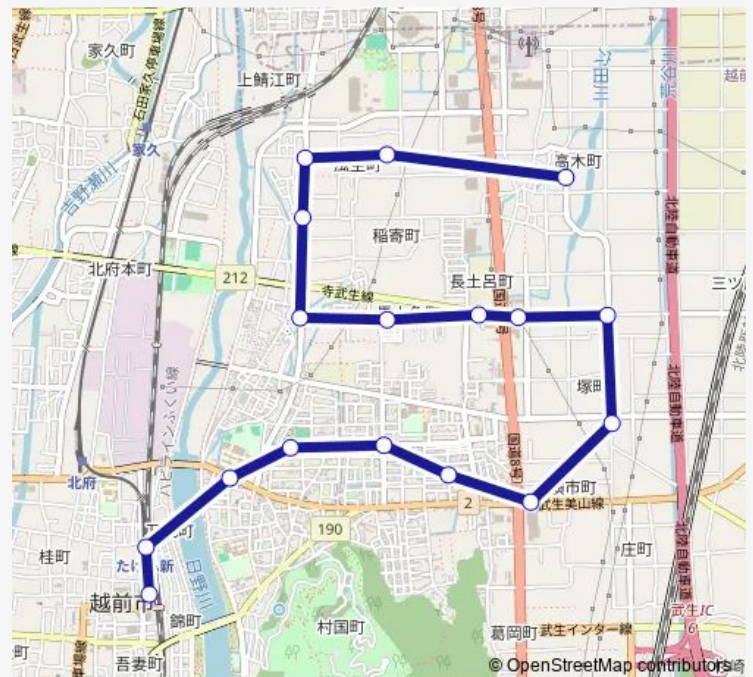

Bus 国高ルート (上り)

[Go to website](#)

Direction

高木町 — 武生駅

17 stops

[Open route schedule](#)

- 高木町
- 国高労働福祉センター
- 瓜生町
- 稲寄町
- 村国四丁目
- 馬上免町
- 長土呂町
- 商工会議所南
- 塚町
- 塚町南
- 横市町・武生楽市前
- 国高公園
- 村国北住宅
- 村国公園
- 武生高校前
- たけふ新駅
- 武生駅

Route schedule

高木町 — 武生駅

Monday	—
Tuesday	—
Wednesday	08:40-12:58
Thursday	—
Friday	08:40-12:58
Saturday	—
Sunday	—

Route info

Direction: 高木町

Stops: 17

Trip Duration: 0 hour 25 min

国高ルート (上り)

国高ルート (上り) Bus time schedules and route maps are available in an offline PDF at busmaps.com. Use the busmaps.com website to see live bus times, train schedule or subway schedule, and step-by-step directions for all public transit in Sabae