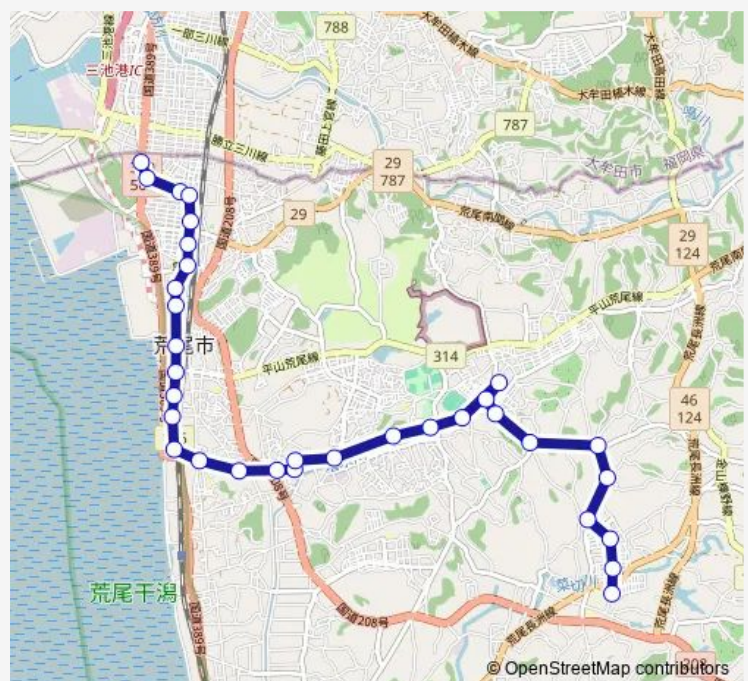

Bus 8 : 荒尾四ツ山→市役所前 ~ 有明医療センター→ 八幡台一丁目

[Go to website](#)

Direction

四ツ山 — 八幡台一丁目

33 stops

[Open route schedule](#)

- 四ツ山
- 四山下区
- 西原交差点
- 西原（荒尾）
- 荒尾郵便局前
- 大正町
- 荒尾駅前
- 朝日区
- 競馬場前
- 荒尾市役所前
- 上小路
- 打越（荒尾）
- 貝塚
- 潮湯前
- 市屋
- 月田区
- 本村（荒尾市）
- 岱志高校前
- 有明医療センター
- 企業局前（荒尾）
- 中央区

Route schedule

四ツ山 — 八幡台一丁目

Monday	07:49-17:49
Tuesday	07:49-17:49
Wednesday	07:49-17:49
Thursday	07:49-17:49
Friday	07:49-17:49
Saturday	07:49-17:49
Sunday	07:49-17:49

Route info

Direction: 四ツ山

Stops: 33

Trip Duration: 0 hour 38 min

■ 8 : 荒尾四ツ山→市役所前 ~ 有明医療センター→
八幡台一丁目

運動公園前 (荒尾)

山の手

ゆめタウンシティモール

荒尾バスセンター

大和団地前

井川口

新道閑橋

丸山 (荒尾)

今寺公民館前

八幡台三丁目

八幡台二丁目

八幡台一丁目

Bus time schedules and route maps are available in an offline PDF at busmaps.com. Use the busmaps.com website to see live bus times, train schedule or subway schedule, and step-by-step directions for all public transit in Arao