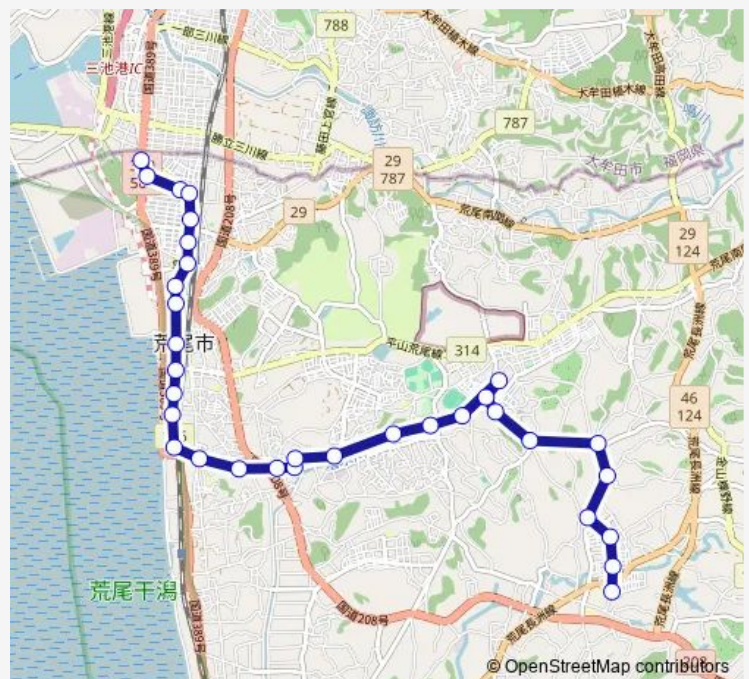

Bus 8 : 荒尾四ツ山→市役所前 ~ 有明医療センター→ 八幡台一丁目

[Go to website](#)

Direction

四ツ山 — 八幡台一丁目

33 stops

[Open route schedule](#)

- 四ツ山
- 四山下区
- 西原交差点
- 西原（荒尾）
- 荒尾郵便局前
- 大正町
- 荒尾駅前
- 朝日区
- 競馬場前
- 荒尾市役所前
- 上小路
- 打越（荒尾）
- 貝塚
- 潮湯前
- 市屋
- 月田区
- 本村（荒尾市）
- 岱志高校前
- 有明医療センター
- 企業局前（荒尾）
- 中央区

Route schedule

四ツ山 — 八幡台一丁目

Monday	07:49-17:49
Tuesday	07:49-17:49
Wednesday	07:49-17:49
Thursday	07:49-17:49
Friday	07:49-17:49
Saturday	07:49-17:49
Sunday	07:49-17:49

Route info

Direction: 四ツ山

Stops: 33

Trip Duration: 0 hour 38 min

■ 8 : 荒尾四ツ山→市役所前 ~ 有明医療センター→
八幡台一丁目

運動公園前 (荒尾)

山の手

ゆめタウンシティモール

荒尾バスセンター

大和団地前

井川口

新道閑橋

丸山 (荒尾)

今寺公民館前

八幡台三丁目

八幡台二丁目

八幡台一丁目

Bus time schedules and route maps are available in an offline PDF at busmaps.com. Use the busmaps.com website to see live bus times, train schedule or subway schedule, and step-by-step directions for all public transit in Arao