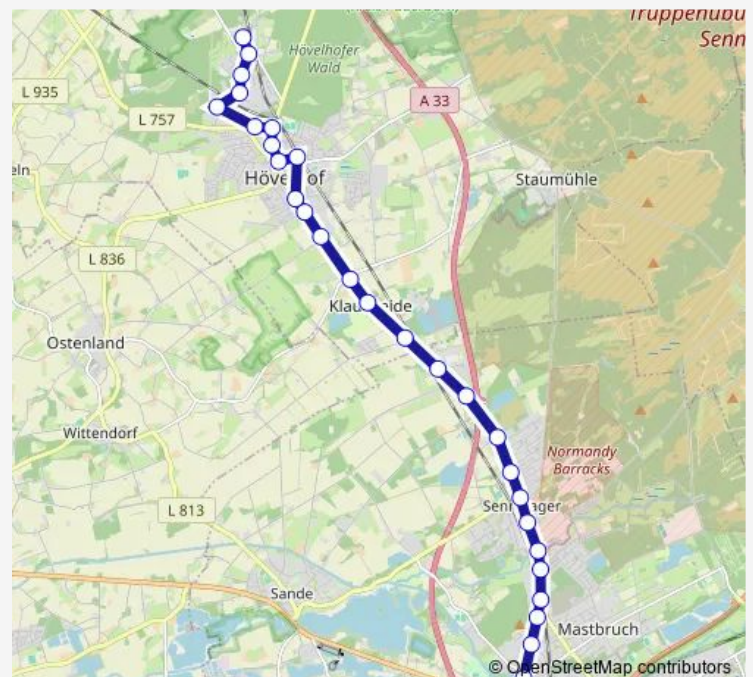

Hövelhof, Ärztehaus

Hövelhof, Hudeweg

Hövelhof, Bahnhof

Route schedule

Pb-Schloß-Neuhaus, E.-R.-Weg — Hövelhof, horatec

Monday 05:10-21:10

Tuesday 05:10-21:10

Wednesday 05:10-21:10

Thursday 05:10-21:10

Friday 05:10-21:10

Saturday 09:00-19:30

Sunday 10:48-19:48

Route info

Direction: Pb-Schloß-Neuhaus, E.-R.-Weg

Stops: 30

Trip Duration: 0 hour 38 min

■ R20

BusMaps

Hövelhof, Rathaus

Hövelhof, E-Center

Hövelhof, Friedhof

Hövelhof, formaplan

Hövelhof, Am Holtebach

Hövelhof, heroal

Hövelhof, Conta-Clip

Hövelhof, Rennerich

Hövelhof, horatec

Direction

Hövelhof, horatec — Pb-Schloß-Neuhaus, E.-R.-Weg

30 stops

[Open route schedule](#)

Hövelhof, horatec