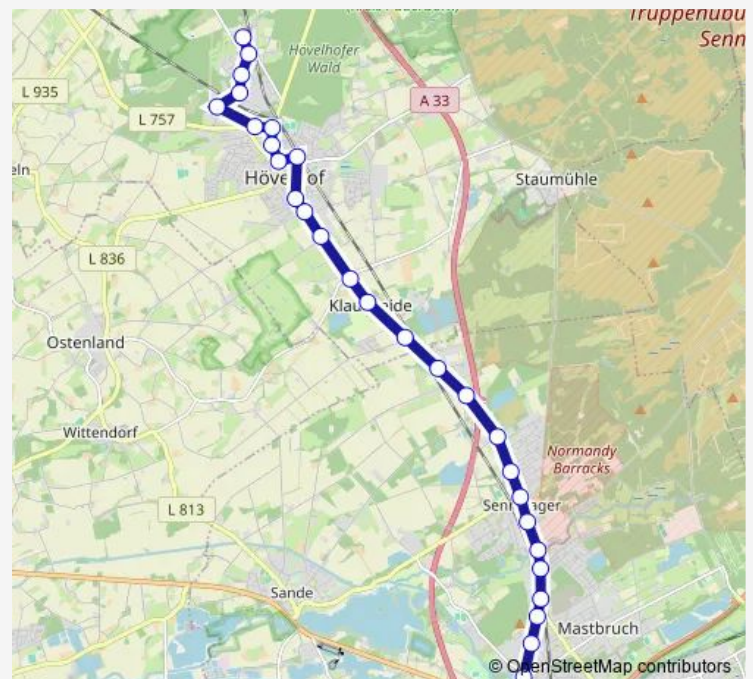

Höv-Klausheide, Sägemühlenweg

Höv-Klausheide, Schier

Höv-Klausheide, Lakeweg

Hövelhof, Ärztehaus

Hövelhof, Hudeweg

Hövelhof, Bahnhof

Route schedule

Pb-Schloß-Neuhaus, E.-R.-Weg — Hövelhof, horatec

Monday 05:10-21:10

Tuesday 05:10-21:10

Wednesday 05:10-21:10

Thursday 05:10-21:10

Friday 05:10-21:10

Saturday 09:00-19:30

Sunday 10:48-19:48

Route info

Direction: Pb-Schloß-Neuhaus, E.-R.-Weg

Stops: 30

Trip Duration: 0 hour 43 min

R20

BusMaps

Hövelhof, Rathaus

Hövelhof, E-Center

Hövelhof, Friedhof

Thursday 05:02-22:15

Friday 05:02-22:15

Saturday 08:00-18:30

Sunday 10:15-19:15

Route info

Direction: Hövelhof, horatec

Stops: 30

Trip Duration: 0 hour 38 min