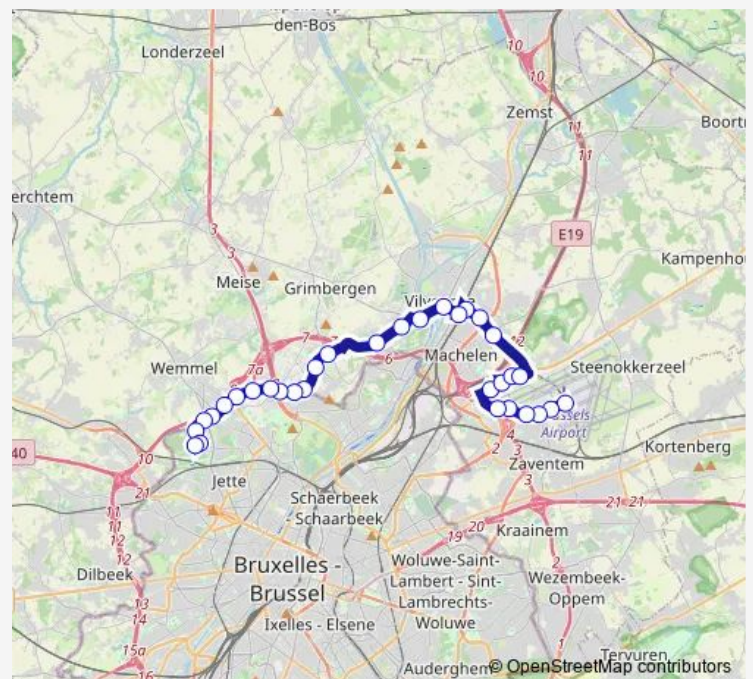

Vilvoorde Fabrieksstraat

Vilvoorde Station perron 3

Vilvoorde Heldenplein

Vilvoorde Kassei

Vilvoorde Ensor

Vilvoorde Medialaan

Vilvoorde Het Voor

Strombeek-Bever Ringlaan

Strombeek-Bever Mutsaard

### Route schedule

Zaventem Brussels Airport perron C — Jette UZ-VUB per-  
ron 2

Monday 04:52-22:39

Tuesday 04:52-22:39

Wednesday 04:52-22:39

Thursday 04:52-22:39

Friday 04:52-22:39

Saturday 05:53-21:52

### Route info

Direction: Zaventem Brussels Airport perron C

Stops: 32

Trip Duration: 0 hour 48 min

Strombeek-Bever Bergdal

Brussel Esplanade

Brussel Madelon

Brussel Expo