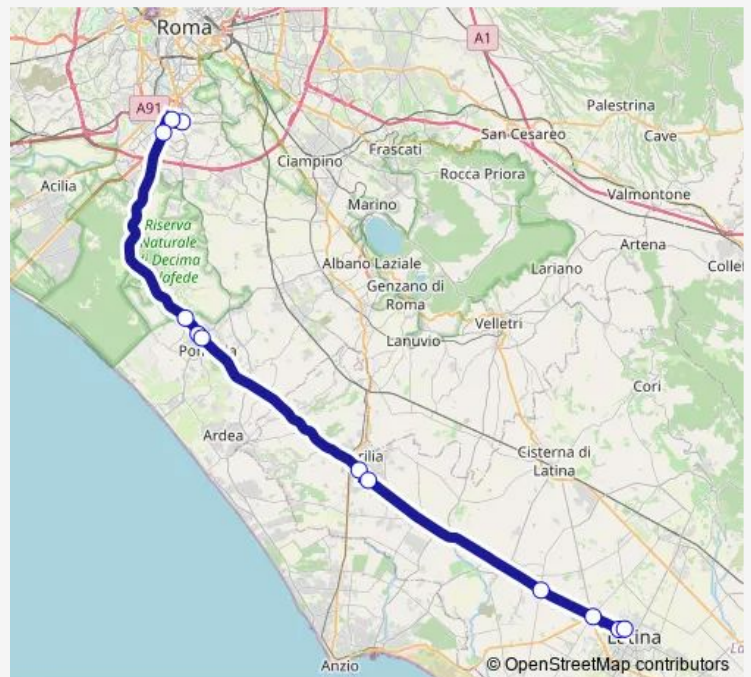

Bus Roma Laurentina - Latina # Cn244d

[Go to website](#)

Direction

Roma | Laurentina (Metro B) # f2693 — Latina | Terminal Bus # f3092

12 stops

[Open route schedule](#)

Roma | Laurentina (Metro B) # f2693

Roma | EUR Fermi (Metro B) # f15102

Roma | Via Colombo Viale Oceano Atlantico # f2697

Pomezia | Via Pontina (Monte d'Oro) # f2707

Pomezia | Via Pontina (Italchimici) # f2709

Pomezia | Via Pontina Via Castelli # f2710

Aprilia | Via Pontina (Carroceto) # f2738

Aprilia | Via Pontina Via Cagliari # f2739

Cisterna | Via Pontina (Prato Cesarino) # f2750

Latina | Borgo Piave # f2753

Latina | Via Romagnoli # f2756

Latina | Terminal Bus # f3092

Route schedule

Roma | Laurentina (Metro B) # f2693 — Latina | Terminal Bus # f3092

Monday	17:00
Tuesday	17:00
Wednesday	17:00
Thursday	17:00
Friday	17:00
Saturday	—
Sunday	—

Route info

Direction: Roma | Laurentina (Metro B) # f2693

Stops: 12

Trip Duration: 1 hour 23 min

Roma Laurentina - Latina # Cn244d