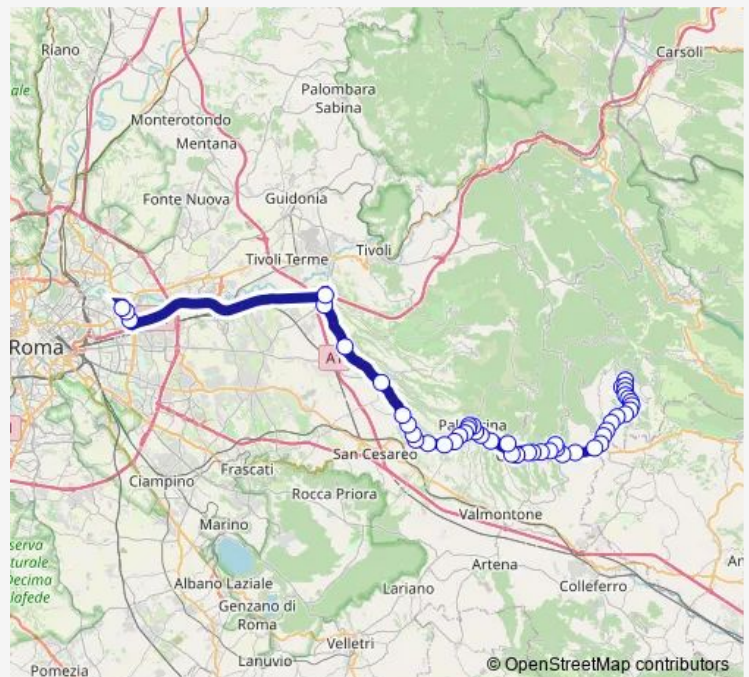

Direction

Olevano | Via Koch (Capolinea) # f14338 — ROMA | Ponte Mammolo (Metro B) # f9021

49 stops

[Open route schedule](#)

- Olevano | Via Koch (Capolinea) # f14338
- Olevano | Via Koch Via Monte Belloni # f14339
- Olevano | Parco dell'Acqua Santa # f14340
- Olevano | Via San Francesco D'Assisi # f14341
- Olevano | Piazza Moro (Ist. Cartesio) # f14342
- Olevano | Viale V. Veneto Via S. Martino # f14343
- Olevano | Viale V. Veneto Via Martiri # f14344
- Olevano | Viale V. Veneto Via Roccardi # f14345
- Olevano | Via Maremmana Via Corso # f14346
- Olevano | Via Maremmana Contrada Scrima # f14347
- Olevano | Via Maremmana Contrada Villa Marina # f14348
- Olevano | Via Maremmana Contrada Colle Quigliano # f14349
- Olevano | Via Maremmana Via Morano # f14350
- Olevano | Zona Artigianale # f14351
- Paliano | Via Maremmana Via Fiuggina # f14352
- Genazzano | Gimignano # f6015
- Genazzano | Via Prenestina Nuova Via Mola Giuli # f6016
- Genazzano | Via Prenestina (Madonnella) # f6017
- Genazzano | Via Valle Rotelle Via Petroselli # f6018
- Genazzano | Via Valle Rotelle Via Di Vittorio # f6019

Route schedule

Olevano | Via Koch (Capolinea) # f14338 — ROMA | Ponte Mammolo (Metro B) # f9021

Monday	05:40-06:20
Tuesday	05:40-06:20
Wednesday	05:40-06:20
Thursday	05:40-06:20
Friday	05:40-06:20
Saturday	—
Sunday	—

Route info

Direction: Olevano | Via Koch (Capolinea) # f14338

Stops: 49

Trip Duration: 1 hour 36 min

Genazzano | Cimitero # f6020

Cave | Viale Madonna Campo Via Mattei # f6021

Cave | Viale Madonna Campo Via Cannetaccia # f6022