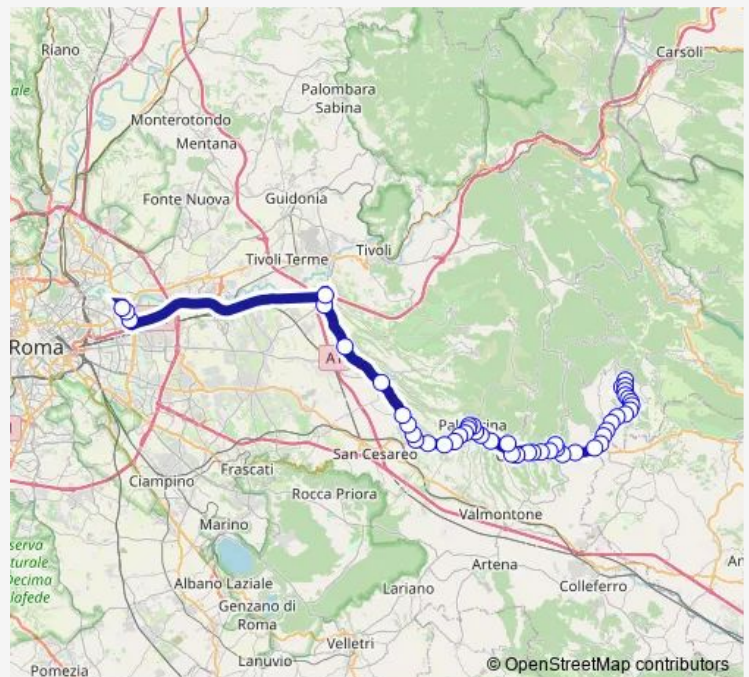

Direction

Olevano | Via Koch (Capolinea) # f14338 — Roma | Ponte Mammolo (Metro B) # f9021

49 stops

[Open route schedule](#)

- Olevano | Via Koch (Capolinea) # f14338
- Olevano | Via Koch Via Monte Belloni # f14339
- Olevano | Parco dell'Acqua Santa # f14340
- Olevano | Via San Francesco D'Assisi # f14341
- Olevano | Piazza Moro (Ist. Cartesio) # f14342
- Olevano | Viale V. Veneto Via S. Martino # f14343
- Olevano | Viale V. Veneto Via Martiri # f14344
- Olevano | Viale V. Veneto Via Roccardi # f14345
- Olevano | Via Maremmana Via Corso # f14346
- Olevano | Via Maremmana Contrada Scrima # f14347
- Olevano | Via Maremmana Contrada Villa Marina # f14348
- Olevano | Via Maremmana Contrada Colle Quigliano # f14349
- Olevano | Via Maremmana Via Morano # f14350
- Olevano | Zona Artigianale # f14351
- Paliano | Via Maremmana Via Fiuggina # f14352
- Genazzano | Gimignano # f6015
- Genazzano | Via Prenestina Nuova Via Mola Giuli # f6016
- Genazzano | Via Prenestina (Madonnella) # f6017
- Genazzano | Via Valle Rotelle Via Petroselli # f6018
- Genazzano | Via Valle Rotelle Via Di Vittorio # f6019

Route schedule

Olevano | Via Koch (Capolinea) # f14338 — Roma | Ponte Mammolo (Metro B) # f9021

Monday	05:40-06:20
Tuesday	05:40-06:20
Wednesday	05:40-06:20
Thursday	05:40-06:20
Friday	05:40-06:20
Saturday	—
Sunday	—

Route info

Direction: Olevano | Via Koch (Capolinea) # f14338

Stops: 49

Trip Duration: 1 hour 36 min

Genazzano | Cimitero # f6020

Cave | Viale Madonna Campo Via Mattei # f6021

Cave | Viale Madonna Campo Via Cannetaccia # f6022