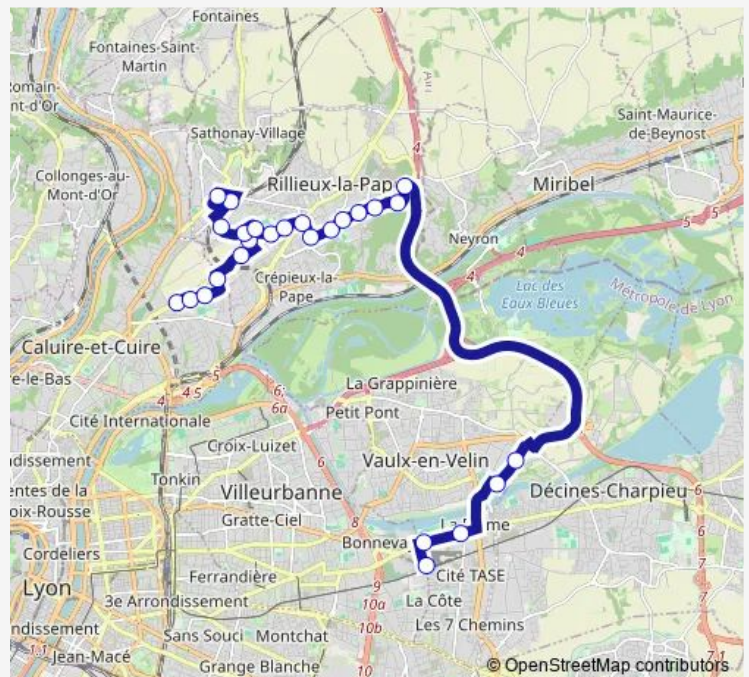

Direction

Caluire Chemin Petit — Vaulx-en-Velin La Soie

26 stops

[Open route schedule](#)

- Caluire Chemin Petit
- Z.I.C. Ouest
- Caluire Thimonnier
- Pierre Drevet
- Companet
- Z.I. Rillieux 8 mai 1945
- Z.I. Rillieux Mercières
- Sathonay Gare
- Sathonay Drapeau
- Zac des Marronniers
- Z.I. Rillieux Hippodrome
- Hippodrome Loup Pendu
- Rillieux Piscine
- Charles De Gaulle
- Rillieux - Les Alagniers
- George Sand
- Les Verchères
- L'Echappée
- Rillieux Semailles
- Z.I. Sermenaz
- Osterode

Route schedule

Caluire Chemin Petit — Vaulx-en-Velin La Soie

Monday	05:47-18:59
Tuesday	05:47-18:59
Wednesday	05:45-19:00
Thursday	05:45-19:00
Friday	05:45-19:00
Saturday	—
Sunday	—

Route info

Direction: Caluire Chemin Petit

Stops: 26

Trip Duration: 0 hour 44 min

Zi4 — Vaulx-en-Velin La Soie -> Caluire Chemin Petit

30 Rue Saillant

10 Rue Saillant

Chardonnet

Carré de Soie

Vaulx-en-Velin La Soie

Direction

Vaulx-en-Velin La Soie — Caluire Chemin Petit

26 stops

[Open route schedule](#)

Vaulx-en-Velin La Soie

Carré de Soie

Chardonnet

10 Rue Saillant