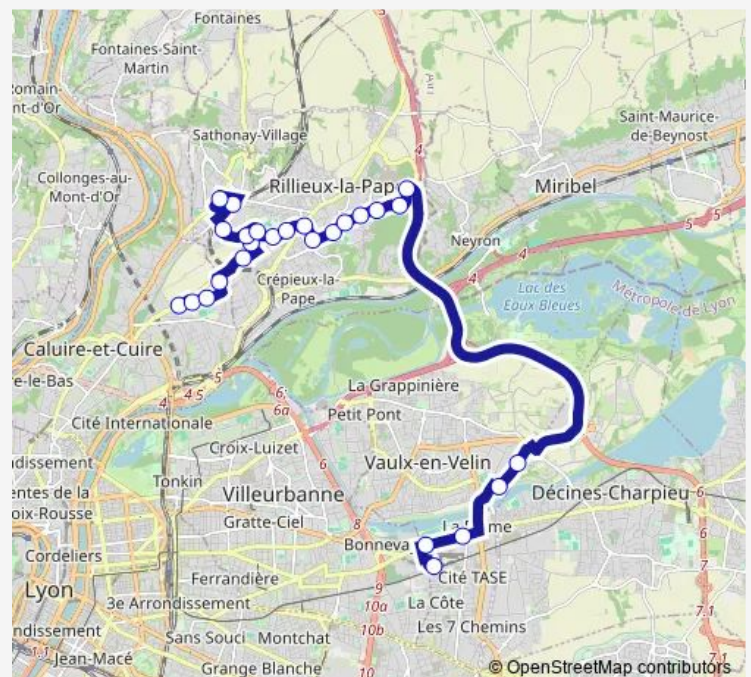

### Direction

Caluire Chemin Petit — Vaulx-en-Velin La Soie

26 stops

[Open route schedule](#)

- Caluire Chemin Petit
- Z.I.C. Ouest
- Caluire Thimonnier
- Pierre Drevet
- Companet
- Z.I. Rillieux 8 mai 1945
- Z.I. Rillieux Mercières
- Sathonay Gare
- Sathonay Drapeau
- Zac des Marronniers
- Z.I. Rillieux Hippodrome
- Hippodrome Loup Pendu
- Rillieux Piscine
- Charles De Gaulle
- Rillieux - Les Alagniers
- George Sand
- Les Verchères
- L'Echappée
- Rillieux Semailles
- Z.I. Sermenaz
- Osterode

### Route schedule

Caluire Chemin Petit — Vaulx-en-Velin La Soie

Monday	05:45-19:00
Tuesday	05:45-19:00
Wednesday	05:45-19:00
Thursday	05:45-19:00
Friday	05:45-19:00
Saturday	—
Sunday	—

### Route info

Direction: Caluire Chemin Petit

Stops: 26

Trip Duration: 0 hour 44 min

30 Rue Saillant

10 Rue Saillant

Chardonnet

Carré de Soie