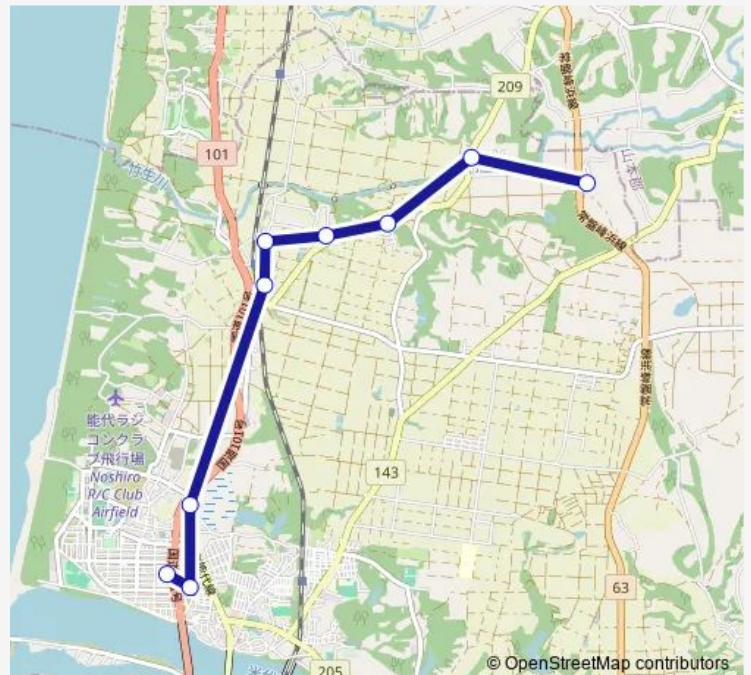

Tuesday 12:08-15:08

Wednesday 12:08-15:08

Thursday 12:08-15:08

Friday 12:08-15:08

Saturday —

Sunday —

Route info

Direction: 能代厚生医療センター

Stops: 9

Trip Duration: 0 hour 22 min

Direction

外荒巻 — 能代厚生医療センター

9 stops

[Open route schedule](#)

外荒巻

比八田

外荒巻 — 能代厚生医療センター

Monday 07:39-09:39

Tuesday 07:39-09:39

Wednesday 07:39-09:39

Thursday 07:39-09:39

Friday 07:39-09:39

Saturday —

Sunday —