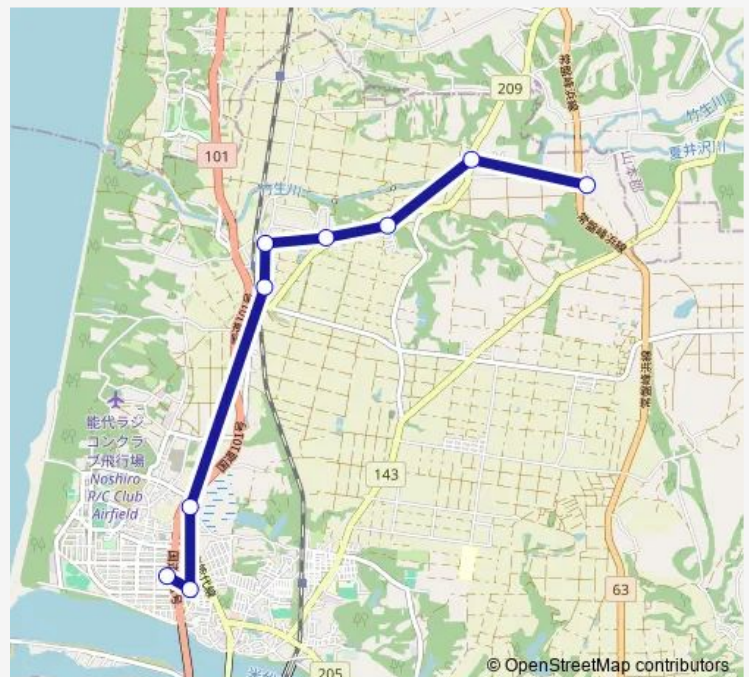

### Route schedule

能代厚生医療センター — 外荒巻

Monday 12:08-15:08

Tuesday 12:08-15:08

Wednesday 12:08-15:08

Thursday 12:08-15:08

Friday 12:08-15:08

Saturday —

### Route info

Direction: 能代厚生医療センター

Stops: 9

Trip Duration: 0 hour 22 min

■ コサクル北能代地区

BusMaps

## Direction

外荒巻 — 能代厚生医療センター

9 stops

[Open route schedule](#)

外荒巻

比八田

小土

栗山

## Route schedule

外荒巻 — 能代厚生医療センター

Monday 07:39-09:39

Tuesday 07:39-09:39

Wednesday 07:39-09:39

Thursday 07:39-09:39

Friday 07:39-09:39

Saturday —