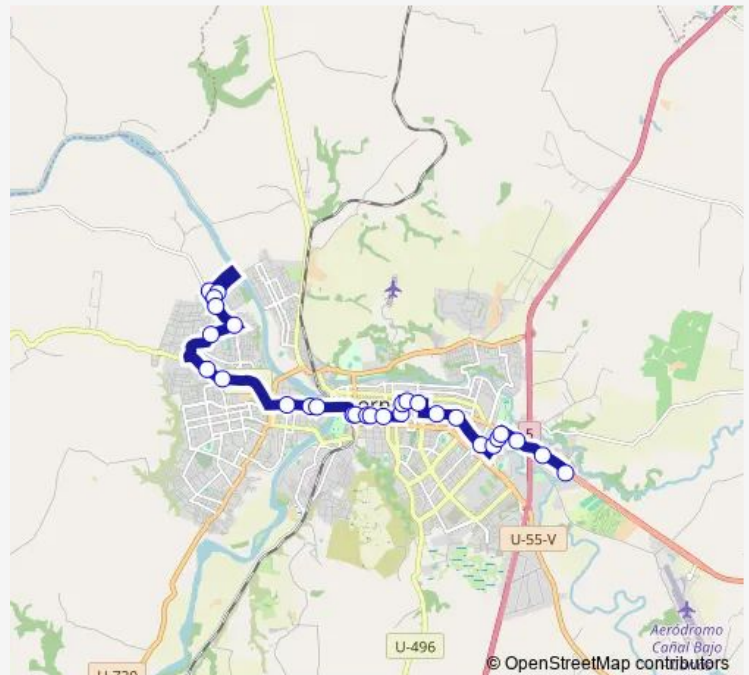

Thursday 06:58

Friday 06:58

Saturday 06:58

Sunday 08:00

**Route info**

Direction: Terminal De Buses Línea 45

Stops: 29

Trip Duration: 0 hour 50 min

L45-T — Rahue Alto - Universidad De Los Lagos

Juan Mackenna / Buenos Aires

Amador Barrientos / Efraín Vázquez

Argomedo / Aldea San Alberto Magno

Argomedo / Juan Schuurman

Argomedo / Julio Buschman

Avenida Alcalde Alberto Fuschlocher / Guillermo Hollstein

Avenida Alcalde Alberto Fuschlocher / Con Con

Universidad De Los Lagos

## Direction

Universidad De Los Lagos — Terminal De Buses Línea 45

25 stops

[Open route schedule](#)

Universidad De Los Lagos

Avenida Alcalde Alberto Fuschlocher / Con Con

Avenida Alcalde Alberto Fuschlocher / Eleodoro Vásquez