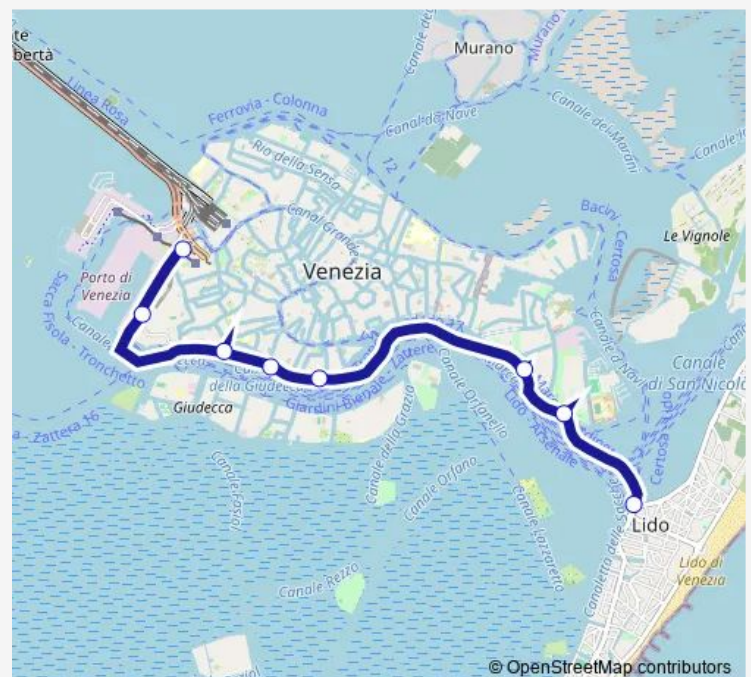

S. Basilio

Zattere B

Spirito Santo

Giardini Biennale B

S.Elena-Stadio Penzo C

Lido S.M.E. B

Route schedule

P.le Roma B — Lido S.M.E. B

Monday 06:20-20:08

Tuesday 06:20-20:08

Wednesday 06:20-20:08

Thursday 06:20-20:08

Friday 06:20-20:08

Saturday 06:20-20:08

Sunday —

Route info

Direction: P.le Roma B

Stops: 8

Trip Duration: 0 hour 31 min

6 — P.le Roma B - Lido S.M.E. B

Direction

Lido S.M.E. B — P.le Roma C

8 stops

[Open route schedule](#)