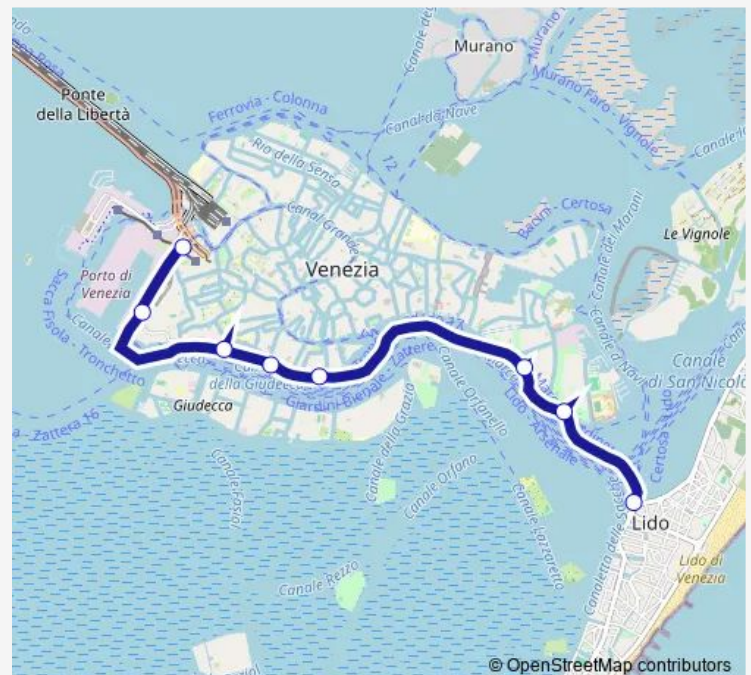

## Ferry 6 P.le Roma B - Lido S.M.E. B

[Go to website](#)

### Direction

P.le Roma B — Lido S.M.E. B

8 stops

[Open route schedule](#)

P.le Roma B

S. Marta

S. Basilio

Zattere B

### Route schedule

P.le Roma B — Lido S.M.E. B

Monday 06:21-20:21

Tuesday 06:21-20:21

Wednesday 06:21-20:21

Thursday 06:21-20:21

Friday 06:21-20:21

Saturday 06:21-20:21

### Route info

Direction: P.le Roma B

Stops: 8

Trip Duration: 0 hour 31 min

6 — P.le Roma B - Lido S.M.E. B