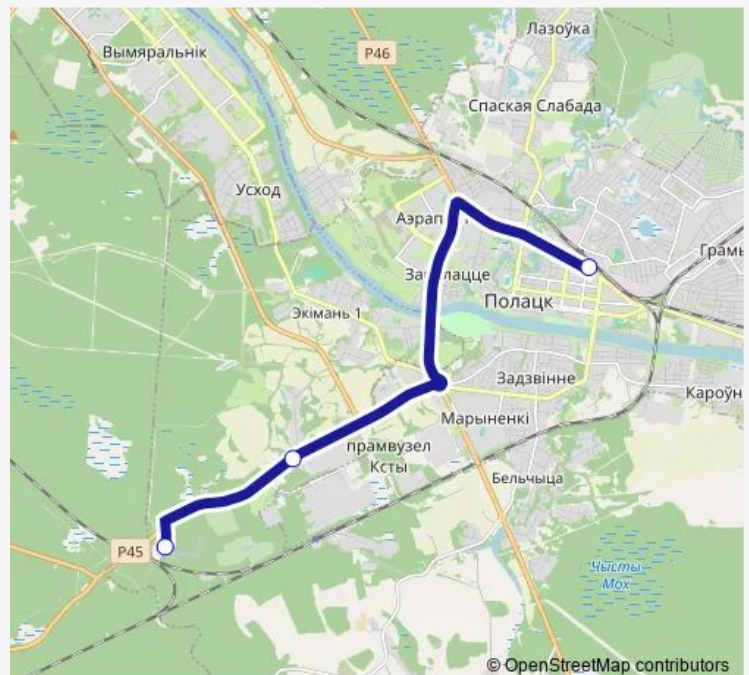

Кладбище Лесное — Автовокзал Полоцк (высадка)

Monday	—
Tuesday	—
Wednesday	—
Thursday	—
Friday	—
Saturday	13:00
Sunday	13:00

Route info

Direction: Кладбище Лесное

Stops: 3

Trip Duration: 0 hour 13 min

■ 233 (Полоцк - Лесное кладбище)