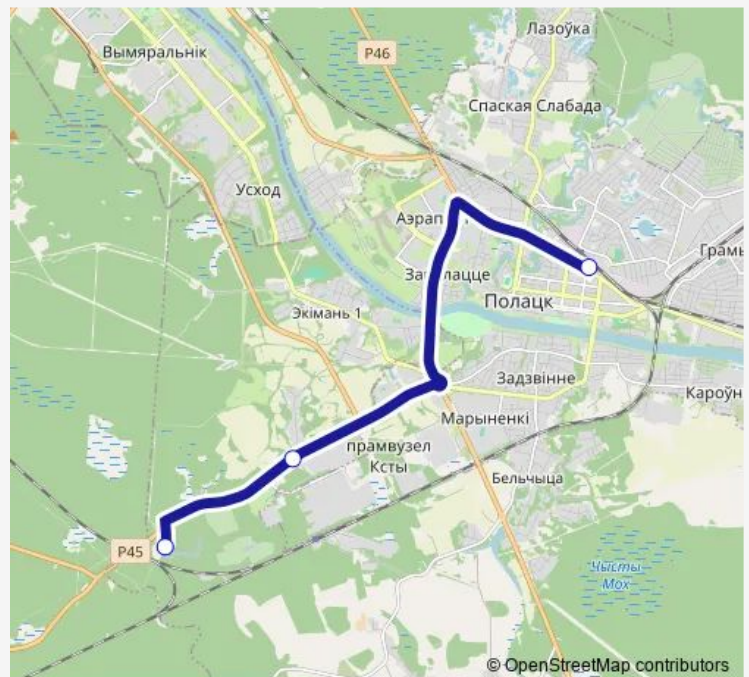

Bus 233 (Полоцк - Лесное кладбище)

[Go to website](#)

Direction

Кладбище Лесное — Автовокзал Полоцк (высадка)

3 stops

[Open route schedule](#)

Кладбище Лесное

Ксты

Автовокзал Полоцк (высадка)

Route schedule

Кладбище Лесное — Автовокзал Полоцк (высадка)

Monday	—
Tuesday	—
Wednesday	—
Thursday	—
Friday	—
Saturday	13:00
Sunday	13:00

Route info

Direction: Кладбище Лесное

Stops: 3

Trip Duration: 0 hour 13 min

■ 233 (Полоцк - Лесное кладбище)

BusMaps

Direction

Аўтавакзал Полацк — Кладбище Лесное

3 stops

[Open route schedule](#)