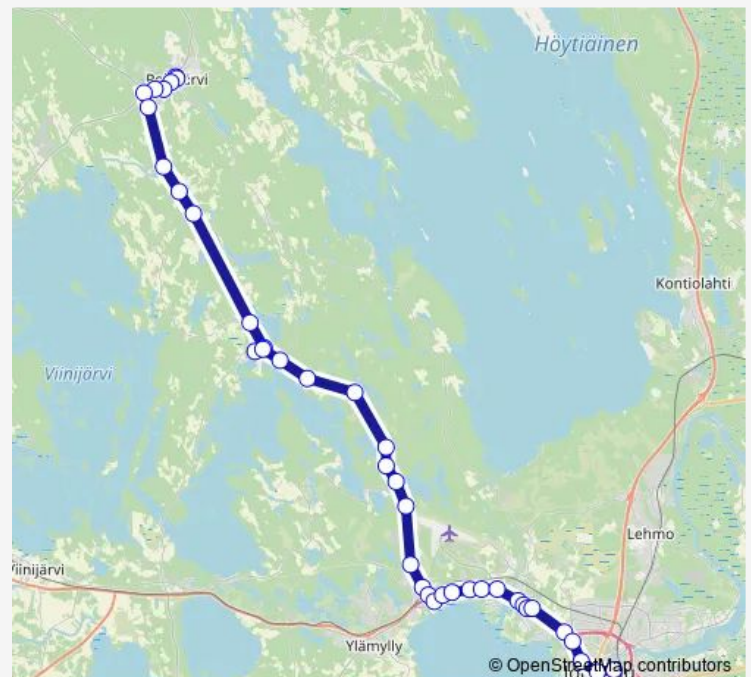

Thursday 07:50

Friday 07:50

Saturday —

Sunday —

Route info

Direction: Polvijärvi las

Stops: 40

Trip Duration: 1 hour 0 min

■ Polvijärvi - Sotkuma - Joensuu

Välikangas E

Välikankaan liittymä E

Hirsiniemi I

Pakomaja, I

Karttulantie, I

Lentoasemantie I

Lepikkoranta I