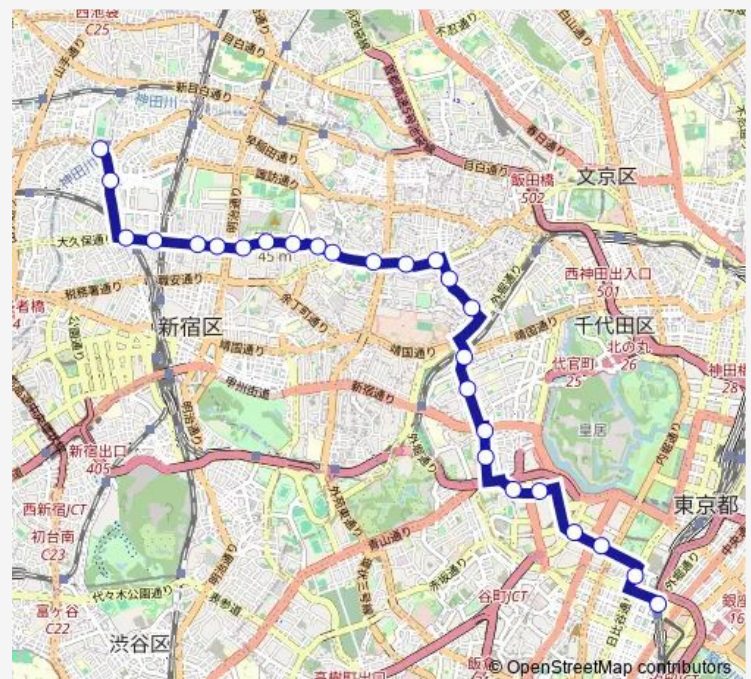

Saturday 06:15-20:55

Sunday 06:15-20:55

Route info

Direction: 小滝橋車庫前

Stops: 26

Trip Duration: 0 hour 48 min

国会議事堂前

霞が関

経済産業省前

内幸町

新橋駅前

Direction

新橋駅前 — 小滝橋車庫前

25 stops

[Open route schedule](#)

新橋駅前