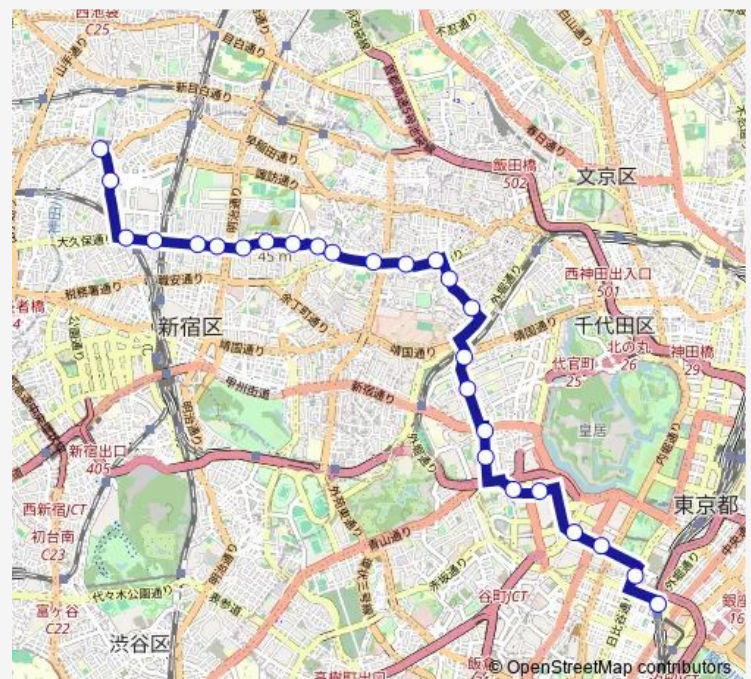

Saturday 06:15-20:55

Sunday 06:15-20:55

Route info

Direction: 小滝橋車庫前

Stops: 26

Trip Duration: 0 hour 56 min

国会議事堂前

霞が関

経済産業省前

内幸町

新橋駅前

Direction

新橋駅前 — 小滝橋車庫前

25 stops

[Open route schedule](#)

新橋駅前