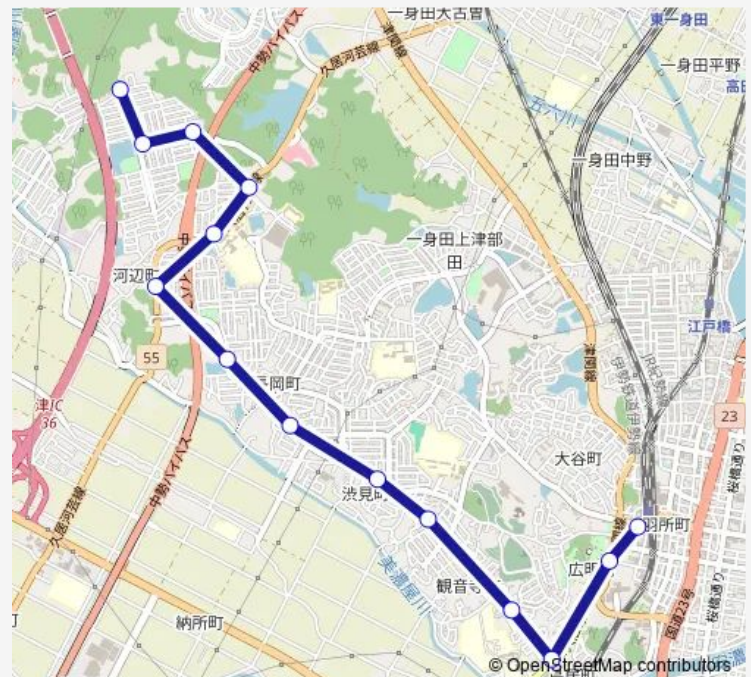

### Direction

津西ハイタウン — 津駅西口

14 stops

[Open route schedule](#)

津西ハイタウン

集会所前 (津)

ハイタウン口

老人ホーム前 (津)

県庁西

津駅西口

### Route schedule

津西ハイタウン — 津駅西口

Monday 06:53-08:33

Tuesday 06:53-08:33

Wednesday 06:53-08:33

Thursday 06:53-08:33

Friday 06:53-08:33

Saturday 07:02-17:12

### Route info

Direction: 津西ハイタウン

Stops: 14

Trip Duration: 0 hour 17 min

■ 85 津西ハイタウン線