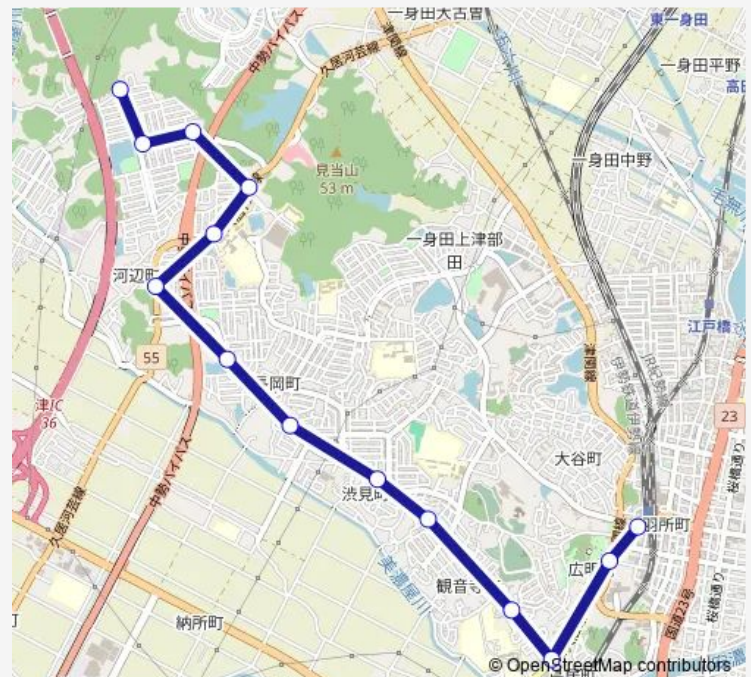

### Direction

津西ハイタウン — 津駅西口

14 stops

[Open route schedule](#)

津西ハイタウン

集会所前 (津)

ハイタウン口

老人ホーム前 (津)

県庁西

津駅西口

### Route schedule

津西ハイタウン — 津駅西口

Monday 06:53-08:33

Tuesday 06:53-08:33

Wednesday 06:53-08:33

Thursday 06:53-08:33

Friday 06:53-08:33

Saturday 07:02-17:12

### Route info

Direction: 津西ハイタウン

Stops: 14

Trip Duration: 0 hour 17 min

■ 85 津西ハイタウン線

BusMaps