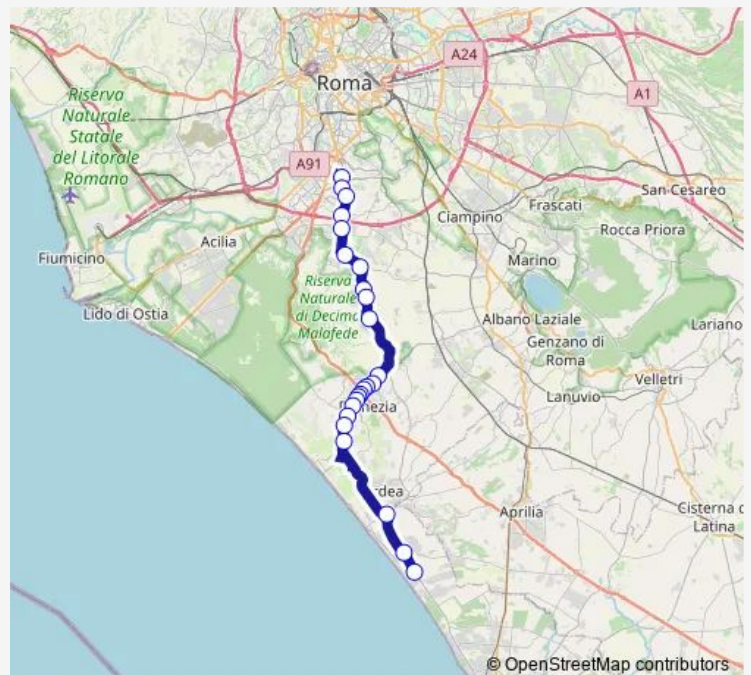

Bus Roma Laurentina - Tor S.Lorenzo # RI928a

[Go to website](#)

Direction

Roma | Laurentina (Metro B) # f2693 — TOR S.Lorenzo | Via Pinete L.mare # f12518

24 stops

[Open route schedule](#)

- Roma | Laurentina (Metro B) # f2693
- Roma | Via Laurentina Viale Umanesimo # f12608
- Roma | Via Laurentina Viale Esercito # f12609
- Roma | Via Laurentina (Tor Pagnotta) # f12610
- Roma | Via Laurentina (Fonte Laurentina) # f12611
- Roma | Laurentina km 12.500 # f12613
- Laurentina /Cimitero Trigoria # f12614
- Roma | Via Laurentina (Mandriola) # f12615
- Roma | Via Laurentina (Colle dei Pini) # f12616
- Roma | Via Laurentina (Monte Migliore) # f12617
- Pomezia | Via Castelli Via Antille # f12620
- Pomezia | Via Castelli Via Campobello # f12621
- Pomezia | Via Castelli Via Spoleto # f12622
- Pomezia | Via Castelli Largo Urbino # f12623
- Pomezia | Via del Mare Via Pontina # f10414
- Pomezia | Via del Mare Via Cavour # f15160
- Pomezia | Via del Mare Via Matteotti # f12467
- Pomezia | Via del Mare Via Calvi # f12468
- Pomezia | Via del Mare (Pratica di M.) # f12469
- Pomezia | Via del Mare (La Macchiozza) # f12470
- Torvaianica | Via del Mare (Campo Selva) # f12471

Route schedule

Roma | Laurentina (Metro B) # f2693 — TOR S.Lorenzo | Via Pinete L.mare # f12518

Monday	18:00
Tuesday	18:00
Wednesday	18:00
Thursday	18:00
Friday	18:00
Saturday	—
Sunday	—

Route info

Direction: Roma | Laurentina (Metro B) # f2693

Stops: 24

Trip Duration: 1 hour 11 min

Roma Laurentina - Tor S.Lorenzo # RI928a

Ardea | Via Severiana Via Pratica di Mare # f12640

TOR S.Lorenzo | Via Pinete Via Campo di Carne # f12645

TOR S.Lorenzo | Via Pinete L.mare # f12518