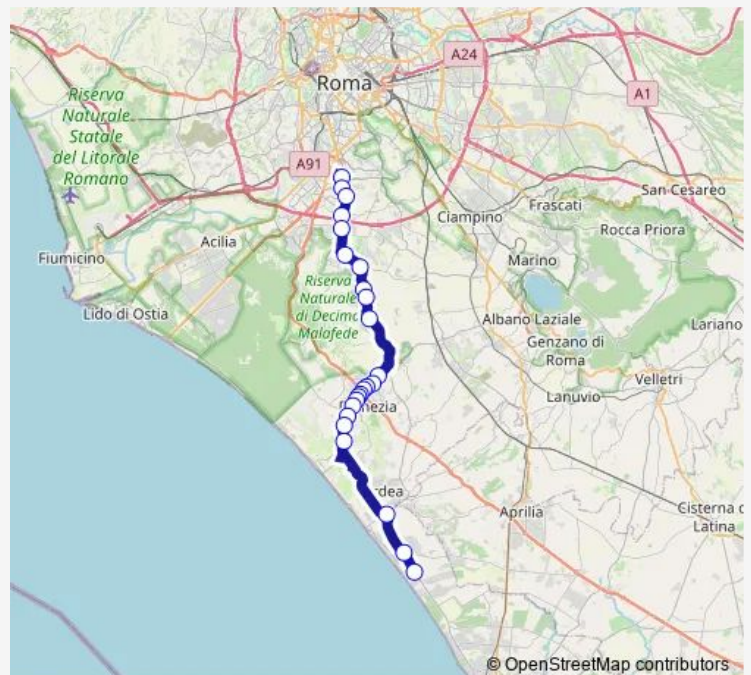

**Bus Roma Laurentina - Tor S.Lorenzo # RI928a**

[Go to website](#)

**Direction**

Roma | Laurentina (Metro B) # f2693 — TOR S.Lorenzo | Via Pinete L.mare # f12518

24 stops

[Open route schedule](#)

- Roma | Laurentina (Metro B) # f2693
- Roma | Via Laurentina Viale Umanesimo # f12608
- Roma | Via Laurentina Viale Esercito # f12609
- Roma | Via Laurentina (Tor Pagnotta) # f12610
- Roma | Via Laurentina (Fonte Laurentina) # f12611
- Roma | Laurentina km 12.500 # f12613
- Laurentina /Cimitero Trigoria # f12614
- Roma | Via Laurentina (Mandriola) # f12615
- Roma | Via Laurentina (Colle dei Pini) # f12616
- Roma | Via Laurentina (Monte Migliore) # f12617
- Pomezia | Via Castelli Via Antille # f12620
- Pomezia | Via Castelli Via Campobello # f12621
- Pomezia | Via Castelli Via Spoleto # f12622
- Pomezia | Via Castelli Largo Urbino # f12623
- Pomezia | Via del Mare Via Pontina # f10414
- Pomezia | Via del Mare Via Cavour # f15160
- Pomezia | Via del Mare Via Matteotti # f12467
- Pomezia | Via del Mare Via Calvi # f12468
- Pomezia | Via del Mare (Pratica di M.) # f12469
- Pomezia | Via del Mare (La Macchiozza) # f12470
- Torvaianica | Via del Mare (Campo Selva) # f12471

**Route schedule**

Roma | Laurentina (Metro B) # f2693 — TOR S.Lorenzo | Via Pinete L.mare # f12518

|           |       |
|-----------|-------|
| Monday    | 18:00 |
| Tuesday   | 18:00 |
| Wednesday | 18:00 |
| Thursday  | 18:00 |
| Friday    | 18:00 |
| Saturday  | —     |
| Sunday    | —     |

**Route info**

Direction: Roma | Laurentina (Metro B) # f2693

Stops: 24

Trip Duration: 1 hour 11 min

Roma Laurentina - Tor S.Lorenzo # RI928a

Ardea | Via Severiana Via Pratica di Mare # f12640

TOR S.Lorenzo | Via Pinete Via Campo di Carne # f12645