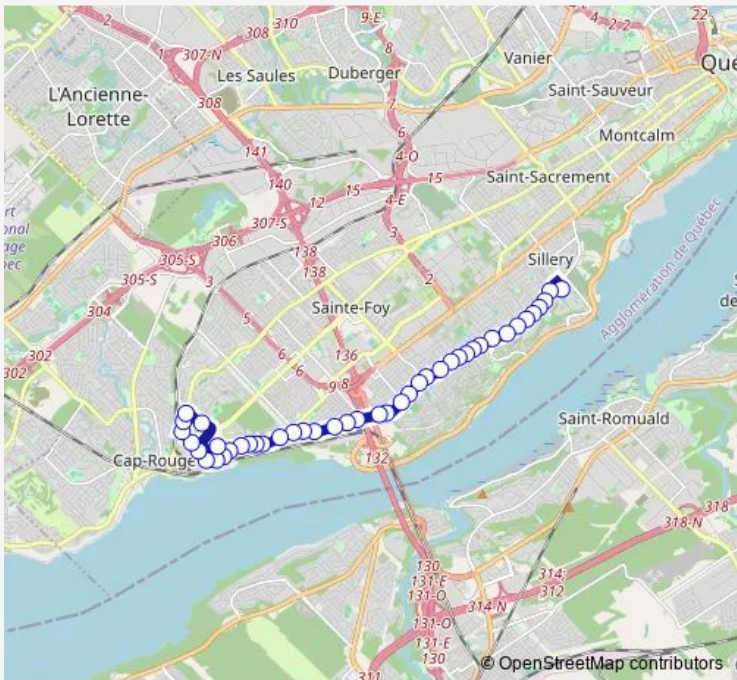

**Direction**  
 Jésus-Marie — T. de Marly  
 43 stops  
[Open route schedule](#)

- Jésus-Marie
- Du Buisson
- Dom. Catarauqui
- G.-Fauteux
- De Lantagnac
- R.-Masson
- Pères Maristes
- du Parc-Beauvoir
- C.-Huot
- St-Louis/2361
- Teillet
- du Verger
- Mgr-Taché
- J.-De Quen
- Ross/2335
- de l'Église/2336
- S.-D'Argenteuil
- de Rouville
- W.-Stuart
- de Valmont/1865
- des Hôtels

Route schedule  
 Jésus-Marie — T. de Marly

Monday	15:28-15:30
Tuesday	15:28-15:30
Wednesday	15:28-15:30
Thursday	15:28-15:30
Friday	15:28-15:30
Saturday	—
Sunday	—

Route info  
 Direction: Jésus-Marie  
 Stops: 43  
 Trip Duration: 0 hour 29 min