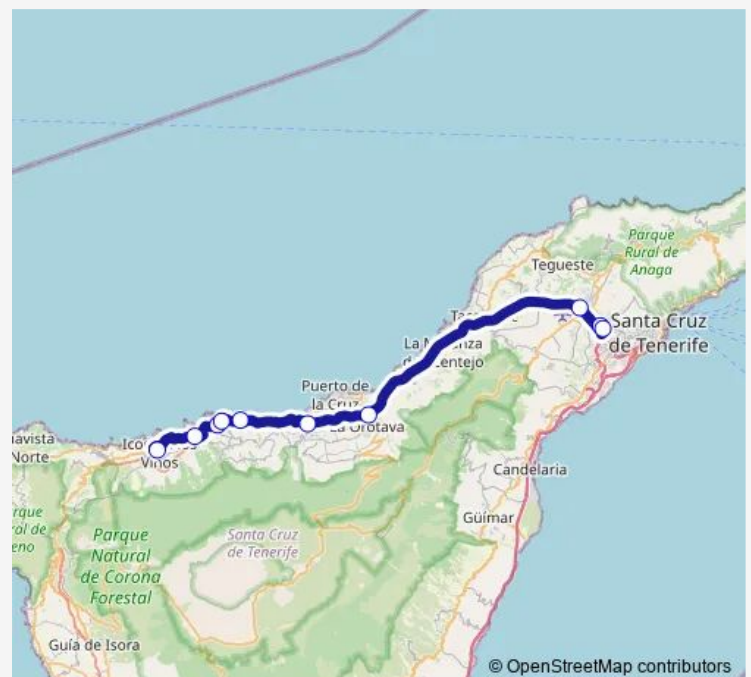

Sunday —

Route info

Direction: Estación Icod (T)

Stops: 10

Trip Duration: 1 hour 9 min

Direction

Hospital LA Candelaria — Estación Icod (T)

14 stops