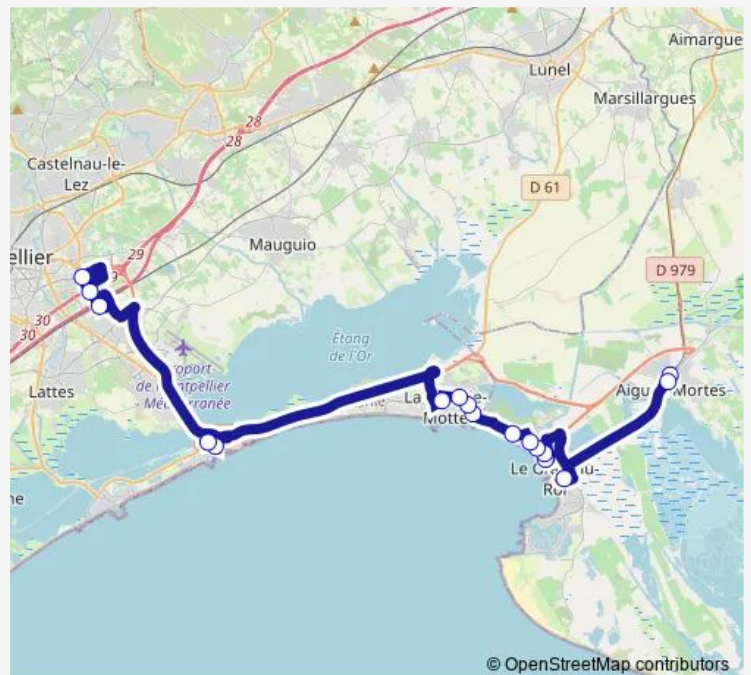

Bus 606 Montpellier-Grande Motte-Aigues Mortes

[Go to website](#)

Direction

LA Grande-Motte - Grand Bleu — Montpellier - Station Tramway Plac

16 stops

[Open route schedule](#)

- LA Grande-Motte - Grand Bleu
- LA Grande-Motte - ST Louis
- LA Grande-Motte - Jardin DU Ponant
- LA Grande-Motte - Goelands
- LA Grande-Motte - Poste
- LA Grande-Motte - Campings
- LA Grande-Motte - DE Lattre DE Tassign
- LA Grande-Motte - Petite Motte
- LA Grande-Motte - Couchant
- LA Grande-Motte - Bougainville
- LA Grande-Motte - Grand Travers
- Carnon - Mairie Annexe
- Carnon - Civadiere
- Montpellier - Gare DE Montpellier
- Montpellier - Lycee Pierre Mendès
- Montpellier - Station Tramway Plac

Route schedule

LA Grande-Motte - Grand Bleu — Montpellier - Station Tramway Plac

Monday	07:35-20:35
Tuesday	07:35-20:35
Wednesday	07:35-20:35
Thursday	07:35-20:35
Friday	07:35-20:35
Saturday	07:35-20:35
Sunday	07:35-20:35

Route info

Direction: LA Grande-Motte - Grand Bleu

Stops: 16

Trip Duration: 0 hour 55 min

© OpenStreetMap contributors

Direction

Aigues-Mortes - Gare SnCF — Montpellier - Station
Tramway Plac

17 stops

[Open route schedule](#)

Aigues-Mortes - Gare SnCF

Aigues-Mortes - Tour DE Constance

LE Grau-DU-ROI - Ecole

LE Grau-DU-ROI - Cimetiere

LE Grau-DU-ROI - JET D'Eau

LE Grau-DU-ROI - Argonautes

LE Grau-DU-ROI - AV DU Mail