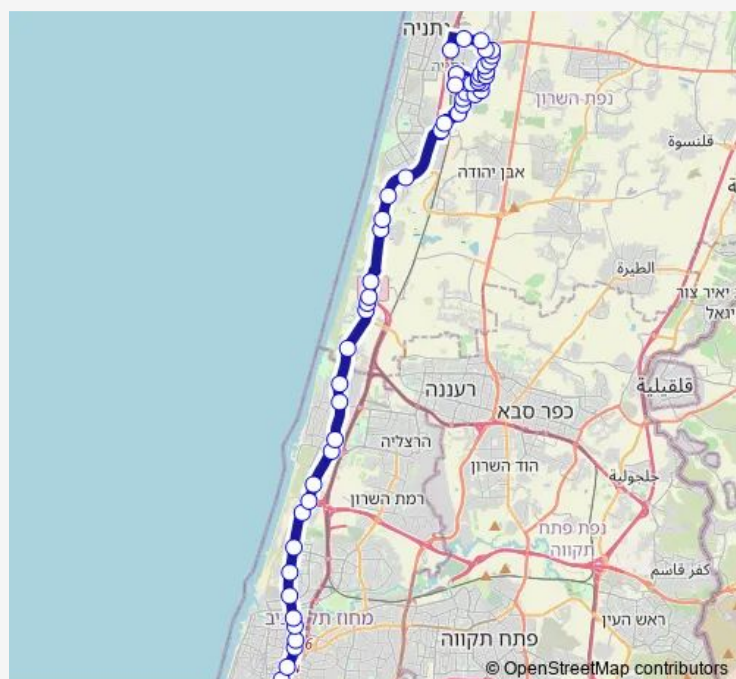

דרך דגניה/בני וו.רייך

### Route schedule

ת. רכבת נתניה — ת.מרכזית תל אביב קומה 6/הורדה

Monday	06:15-08:15
Tuesday	06:15-08:15
Wednesday	06:15-08:15
Thursday	06:15-08:15
Friday	—
Saturday	—
Sunday	06:15-08:15

### Route info

Direction: ת. רכבת נתניה

Stops: 54

Trip Duration: 1 hour 9 min

בני וו. רייך/אדר

מכללת הרמלין/המחקר

הגביש/המחקר

גשר השלום/הגביש

צומת כפר שמריהו

דרך תל אביב/מונטיפיורי

צומת הרצליה

מחלף הסירה לדרום

סינמה סיטי/כביש 2

מחלף גלילות/דרך נמיר

מכללת לוינסקי/דרך נמיר

קריית החינוך/דרך נמיר