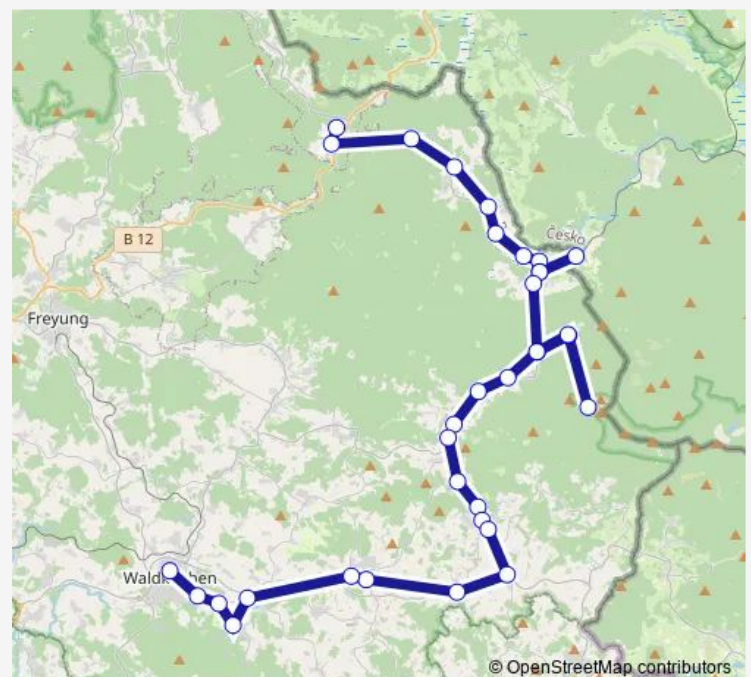

Saturday 08:45-16:15

Sunday 08:45-16:15

Route info

Direction: Waldkirchen, Bus Bf.

Stops: 34

Trip Duration: 1 hour 29 min

606

Haidmühle, Dreisessel Kreuzbach

Saturday 10:35-17:50

Sunday 10:35-17:50

Route info

Direction: Philippsreut, Ortsmitte

Stops: 35

Trip Duration: 1 hour 30 min

Langbruck bei Neureichenau

Gsenget, Ortsmitte