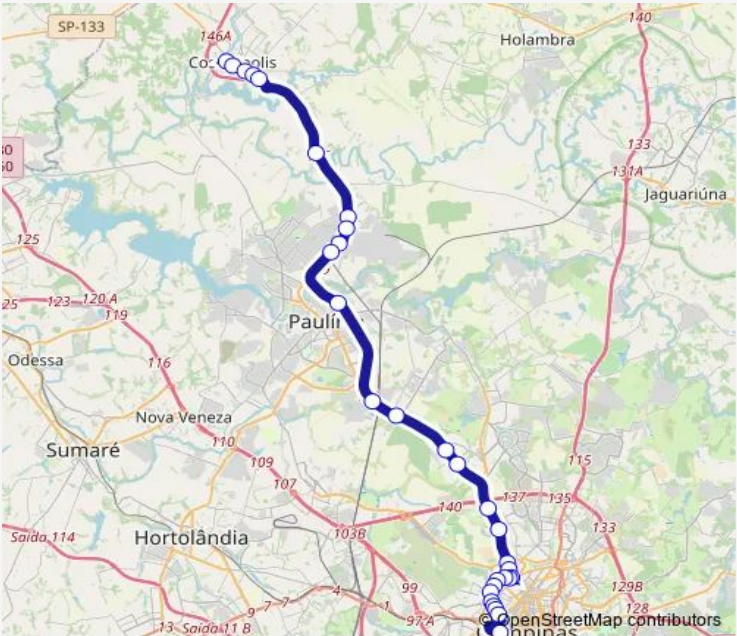

Bus 606 Cosmopolis (Terminal Rodoviario DE Cosmopolis) - Campinas (Terminal Metropolitano Prefeito Magalhaes Teixeira)

[Go to website](#)

Direction
 Terminal Metropolitano Prefeito Magalhaes Teixeira — Terminal Rodoviario de Cosmopolis - Centro Cosmopolis - SP 13150-000 Brasil

Route schedule
 Terminal Metropolitano Prefeito Magalhaes Teixeira — Terminal Rodoviario de Cosmopolis - Centro Cosmopolis - SP 13150-000 Brasil

Monday	05:40-20:00
Tuesday	05:40-20:00
Wednesday	05:40-20:00
Thursday	05:40-20:00
Friday	05:40-20:00
Saturday	07:00-20:30
Sunday	08:30-20:15

Route info

Direction: Terminal Metropolitano Prefeito Magalhaes Teixeira

Stops: 29

Trip Duration: 0 hour 55 min

606 — Cosmopolis (Terminal Rodoviario DE Cosmopolis) - Campinas (Terminal Metropolitano Prefeito Magalhaes... **BusMaps**

Rodovia Professor Zeferino Vaz 3666 - Cidade Universi-
taria Campinas - SP 13082-740 Brasil

SP-332 km 1196 norte - Parque Rural Santa Genebra
Paulinia - SP 13140-141 Brasil

Rodoviaria Prof Zeferino Vaz 21500 - km1 23 Paulinia - SP
13140-000 Brasil