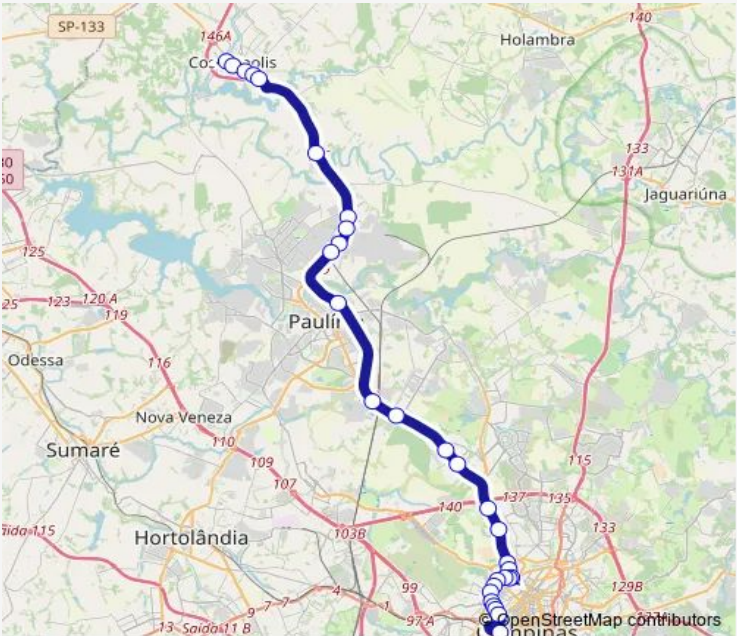

Bus 606 Cosmopolis (Terminal Rodoviario DE Cosmopolis) - Campinas (Terminal Metropolitano Prefeito Magalhaes Teixeira)

[Go to website](#)

Direction
 Terminal Metropolitano Prefeito Magalhaes Teixeira — Terminal Rodoviario de Cosmopolis - Centro Cosmopolis - SP 13150-000 Brasil

Route schedule
 Terminal Metropolitano Prefeito Magalhaes Teixeira — Terminal Rodoviario de Cosmopolis - Centro Cosmopolis - SP 13150-000 Brasil

Monday	05:40-20:00
Tuesday	05:40-20:00
Wednesday	05:40-20:00
Thursday	05:40-20:00
Friday	05:40-20:00
Saturday	07:00-20:30
Sunday	08:30-20:15

Route info

Direction: Terminal Metropolitano Prefeito Magalhaes Teixeira

Stops: 29

Trip Duration: 0 hour 55 min

606 — Cosmopolis (Terminal Rodoviario DE Cosmopolis) - Campinas (Terminal Metropolitano Prefeito Magalhaes... **BusMaps**

Rodovia Professor Zeferino Vaz 3666 - Cidade Universi-
taria Campinas - SP 13082-740 Brasil

SP-332 km 1196 norte - Parque Rural Santa Genebra
Paulinia - SP 13140-141 Brasil

Rodoviaria Prof Zeferino Vaz 21500 - km1 23 Paulinia - SP
13140-000 Brasil