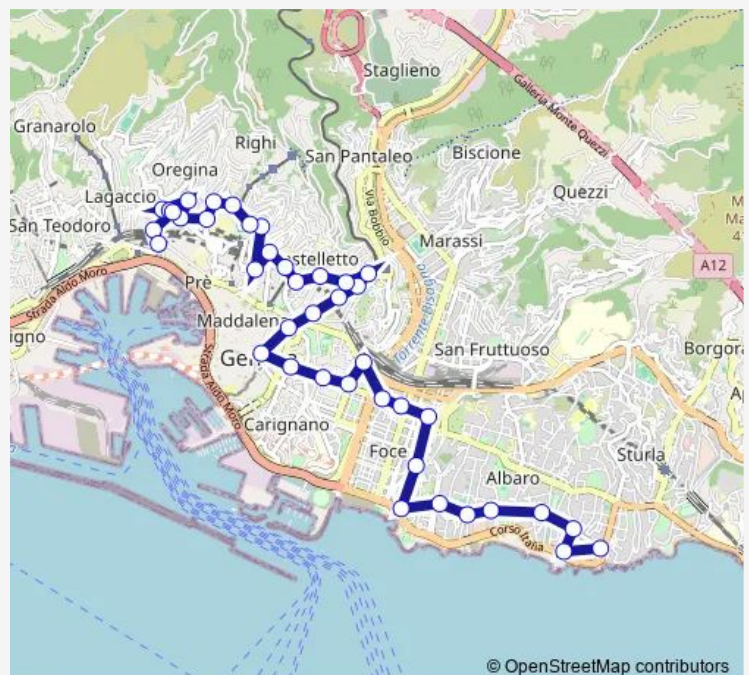

### Route schedule

DE Gaspari 2/Boccadasse — Piacenza 5/Ponte Veronelli

Monday	25:15 <sup>+1</sup>
Tuesday	25:15 <sup>+1</sup>
Wednesday	25:15 <sup>+1</sup>
Thursday	25:15 <sup>+1</sup>
Friday	25:15 <sup>+1</sup>
Saturday	25:15 <sup>+1</sup>
Sunday	25:15 <sup>+1</sup>

### Route info

Direction: DE Gaspari 2/Boccadasse

Stops: 27

Trip Duration: 0 hour 23 min

606 — V De Gaspari (Boccadasse) -Tommaseo-Manin-Principe **BusMaps**

Bobbio 5/Caderiva

Piacenza 1/Cimitero Staglieno

Piacenza 2/Resasco

Piacenza 3/Zucche

Piacenza 4/Ponte Bezzecca

Piacenza 5/Ponte Veronelli

## Direction

Principe FS/Capolinea — DE Gaspari 2/Boccadasse

39 stops

[Open route schedule](#)

Principe FS/Capolinea

Provvidenza/Avezzana

Ferreira/Osservatorio

Sant'UGO/Almeria