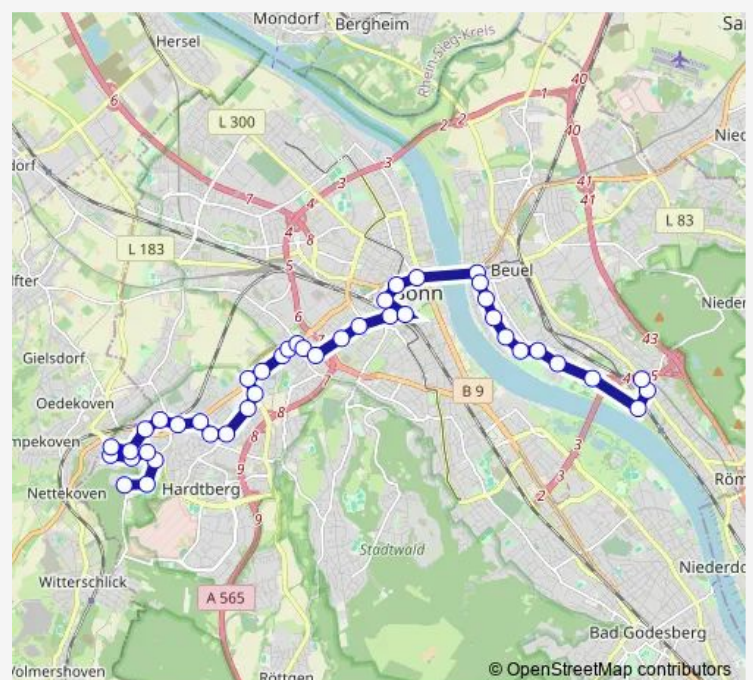

Bonn Beuel Konrad-Adenauer-Platz

Bonn Bertha-von-Suttner-Pl./Beethovenhaus

Bonn Stiftsplatz

Bonn Brüdergasse/Bertha-von-Suttner-Platz

Bonn Markt

Bonn Hbf

Bonn Herwarthstr.

Bonn Bachstr.

Bonn Haydnstr.

Route schedule

Bonn Ramersdorf — Bonn Medinghoven Hardtberg
Klinikum

Monday 05:10-23:10

Tuesday 05:34-23:10

Wednesday 05:16-23:10

Thursday 05:10-23:10

Friday 05:10-23:10

Saturday 05:34-23:10

Sunday 05:16-23:10

Route info

Direction: Bonn Ramersdorf

Stops: 44

Trip Duration: 0 hour 54 min

Bonn Kaufmannstr.

Bonn Eendenich Max-Bruch-Str.

Bonn Eendenich Brahmsstr.

Bonn Eendenich Magdalenenplatz

Bonn Eendenich Pastoratsgasse

Bonn Eendenich Von-Hymmen-Platz

Bonn Eendenich Euskirchener Str.

Bonn Eendenich Kollegienweg

Bonn Duisdorf Im Feldpütz

Bonn Duisdorf Carl-Schurz-Str.