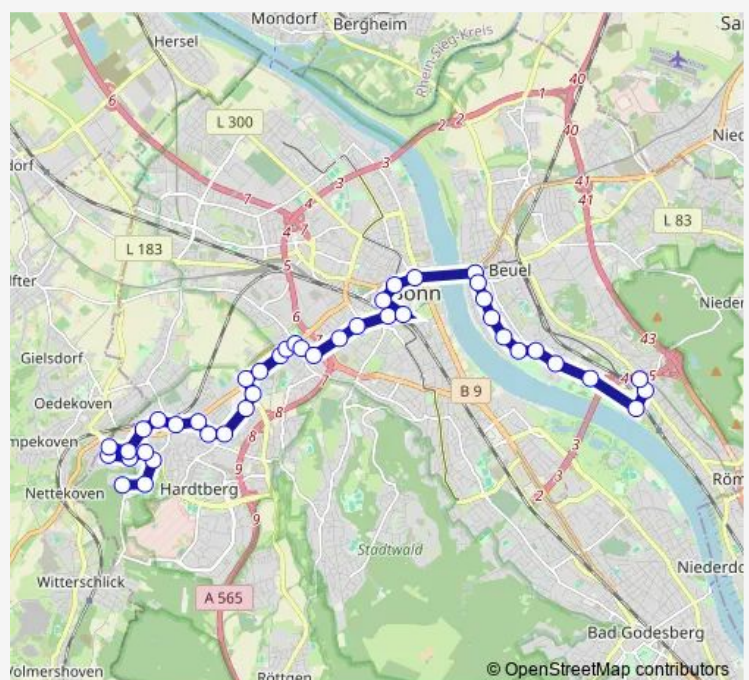

Bonn Beuel Krankenhaus

Bonn Beuel Goetheallee

Bonn Beuel Konrad-Adenauer-Platz

Bonn Bertha-von-Suttner-Pl./Beethovenhaus

Bonn Stiftsplatz

Bonn Brüdergasse/Bertha-von-Suttner-Platz

Bonn Markt

Bonn Hbf

Bonn Herwarthstr.

Bonn Bachstr.

Bonn Haydnstr.

Route schedule

Bonn Ramersdorf — Bonn Medinghoven Hardtberg
Klinikum

Monday 05:10-23:10

Tuesday 05:10-23:10

Wednesday 05:10-23:10

Thursday 05:10-23:10

Friday 05:10-23:10

Saturday 05:34-23:10

Sunday 05:16-23:10

Route info

Direction: Bonn Ramersdorf

Stops: 44

Trip Duration: 1 hour 0 min