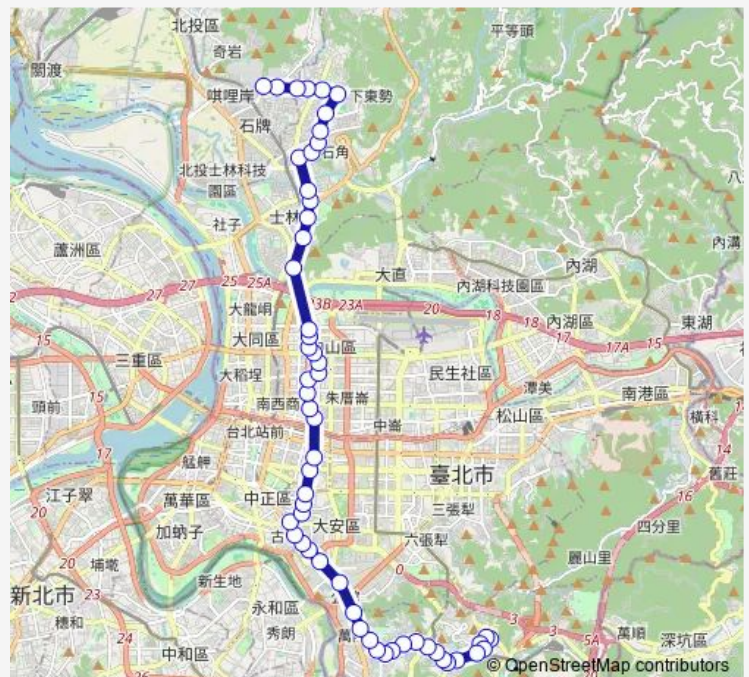

Thursday 00:00

Friday 00:00

Saturday 00:00

Sunday 00:00

Route info

Direction: 萬芳社區

Stops: 55

Trip Duration: 1 hour 25 min

606 — 萬芳社區-榮總

羅斯福浦城街口

羅斯福金門街口

捷運古亭站(和平)

金山潮州街口

公企中心

捷運東門站(金山)

仁愛路二段